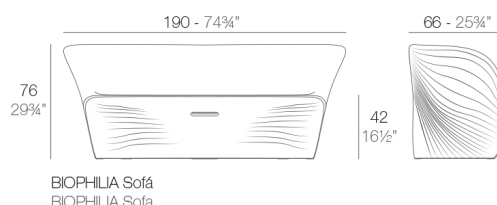

FINI

BASIC

Ref. 59003

Résine de polyéthylène finition mat.

- ☐ GLACIER
- ☐ BLANC
- ☐ NOIR
- ☐ BRONZE
- ☐ ACIER
- ☐ ANTHRACITE
- ☐ ROUG
- ☐ PISTACHE
- ☐ ORANGE
- ☐ KHAKI
- ☐ NAVY
- ☐ PLUM