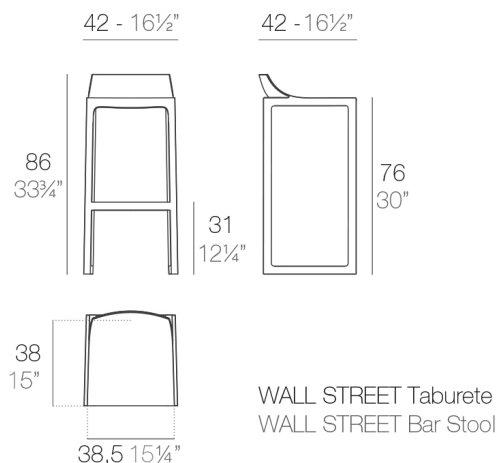

Poids

4.9 Kg

FINI

BASIC PP

Ref. 65017

Disponible en plusieurs couleurs

- BLANC
- NOIR
- BRONZE
- ROUG
- ECRU