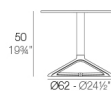

Poids

0.71 Kg

BASE - BASE