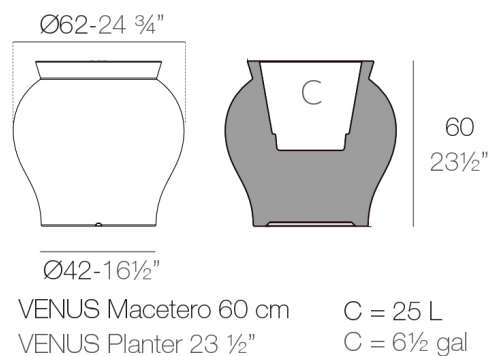

Description

36 Kg

FINI

BASIC

Ref. 67020A

Résine de polyéthylène finition mat.

GLACIER
BLANC
NOIR
BRONZE
ACIER
ANTHRACITE
ROUG
PISTACHE
ORANGE
KHAKI
NAVY
TAUPE
PLUM
ECRU

 BEIGE