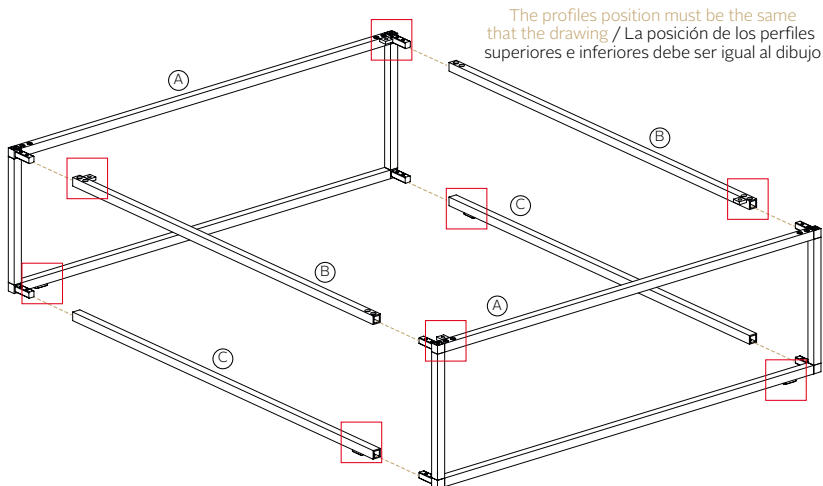

X2
Assembled profiles
Perfiles unidos
(A)

X2
Top profile
Perfil superior
(B)

X2
Lower profile
Perfil inferior
(C)

X1
Table top
Tablero
(D)

x16
Profile screw
Tornillo de perfil
(E)

x4/8
Table top screw
Tornillo de tablero
(F)

X1
Allen key
Llave de allen
(G)

X1
Allen key
Llave de allen
(H)

Carry out the assembly following the numerical sequence shown in the drawing.
Hacer el montaje exactamente según la secuencia numérica del dibujo.

- 1 Join the profiles / Unir los perfiles
- 2 Fix the profiles with the screws / Fijar los perfiles con la tornillería
- 3 Screw the table top / Atornillar el tablero

- 1 Join the profiles to the locks
Unir los perfiles a los salientes

The profiles position must be the same
that the drawing / La posición de los perfiles
superiores e inferiores debe ser igual al dibujo

- 2 Fix the profiles with the screws
Atornillar los perfiles a los salientes