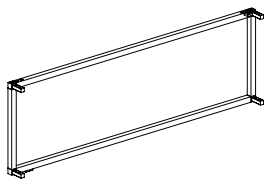

Colección Pixel-Suave / Pixel-Suave COLLECTION

Instrucciones para montaje / Assembling instructions

SUAVE Mesa Baja
SUAVE Low TableRef: 44310
40x40x40 cm.Ref: 44311
60x60x40 cm.Ref: 44312
80x80x40 cm.PIXEL Mesa Baja
PIXEL Low TableRef: 44315
40x40x25 cm.Ref: 44316
60x60x25 cm.Ref: 44317
80x80x25 cm.Ref: 44318
100x100x25 cm.

X2
Assembled profiles
Perfiles unidos
(A)

X2
Top profile
Perfil superior
(B)

X2
Lower profile
Perfil inferior
(C)

X1
Table top
Tablero
(D)

x16
Profile screw
Tornillo de perfil
(E)

x4/8
Table top screw
Tornillo de tablero
(F)

X1
Allen key
Llave de allen
(G)

X1
Allen key
Llave de allen
(H)

Carry out the assembly following the numerical sequence shown in the drawing.
Hacer el montaje exactamente según la secuencia numérica del dibujo.