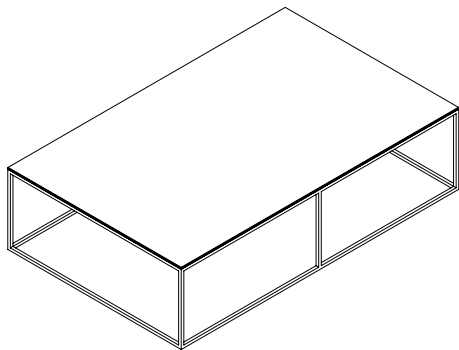

## Instrucciones para montaje / Assembling instructions

estructura / structure  
x1tablero / table top  
x1Tornillo de tablero / table top screw  
x8Llave de allen / allen key  
x1

!  
Proteja la mesa  
Protect the table top

SUAVE Mesa baja  
SUAVE Coffe Table

Ref.: 44314  
160x100x40 cm.

Ref.: 44313  
100x100x40 cm.

PIXEL Mesa baja  
PIXEL Coffe Table

Ref.: 44319  
160x100x25 cm.