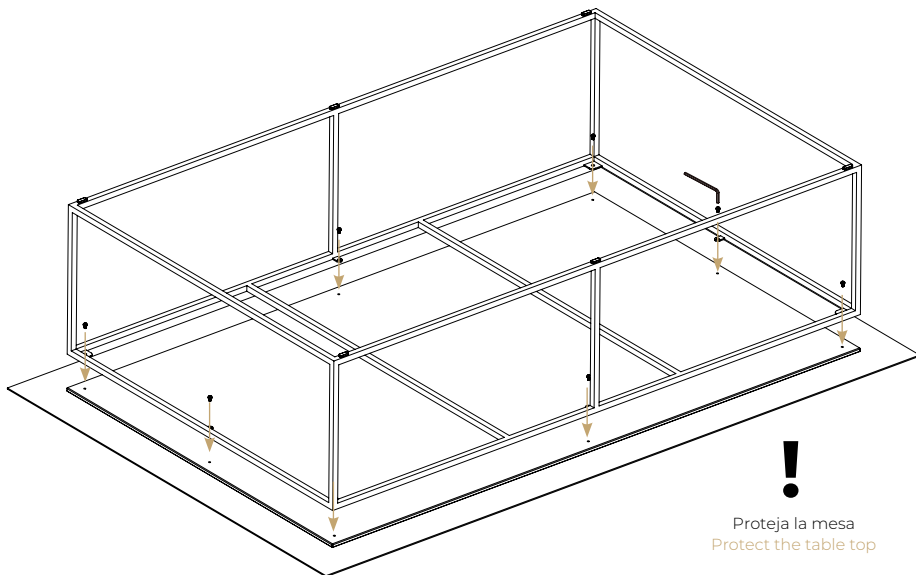

## Instrucciones para montaje / Assembling instructions

estructura / structure  
x1tablero / table top  
x1Tornillo de tablero / table top screw  
x8Llave de allen / allen key  
x1

!  
Proteja la mesa  
Protect the table top

SUAVE Mesa baja  
SUAVE Coffe Table

Ref.: 44314  
160x100x40 cm.

Ref.: 44313  
100x100x40 cm.

PIXEL Mesa baja  
PIXEL Coffe Table

Ref.: 44319  
160x100x25 cm.