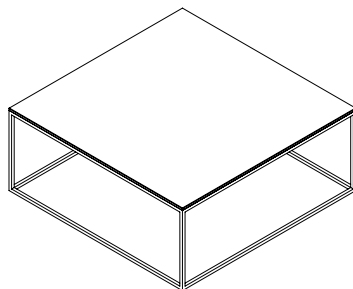

## Instrucciones para montaje / Assembling instructions

estructura / structure  
x1tablero / table top  
x1Tornillo de tablero / table top screw  
x8Llave de allen / allen key  
x1

!  
Proteja la mesa  
Protect the table top

SUAVE Mesa baja  
SUAVE Coffe Table

Ref.: 44314  
160x100x40 cm.

Ref.: 44313  
100x100x40 cm.

PIXEL Mesa baja  
PIXEL Coffe Table

Ref.: 44319  
160x100x25 cm.