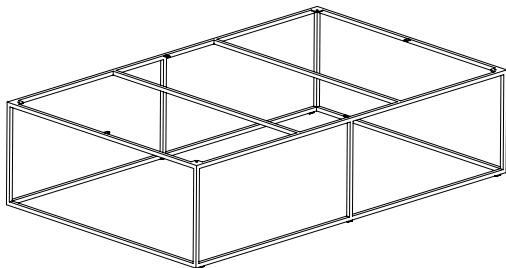

## Instrucciones para montaje / Assembling instructions

estructura / structure  
x1tablero / table top  
x1Tornillo de tablero / table top screw  
x8Llave de allen / allen key  
x1

!  
Proteja la mesa  
Protect the table top

SUAVE Mesa baja  
SUAVE Coffe Table

Ref.: 44314  
160x100x40 cm.

Ref.: 44313  
100x100x40 cm.

PIXEL Mesa baja  
PIXEL Coffe Table

Ref.: 44319  
160x100x25 cm.