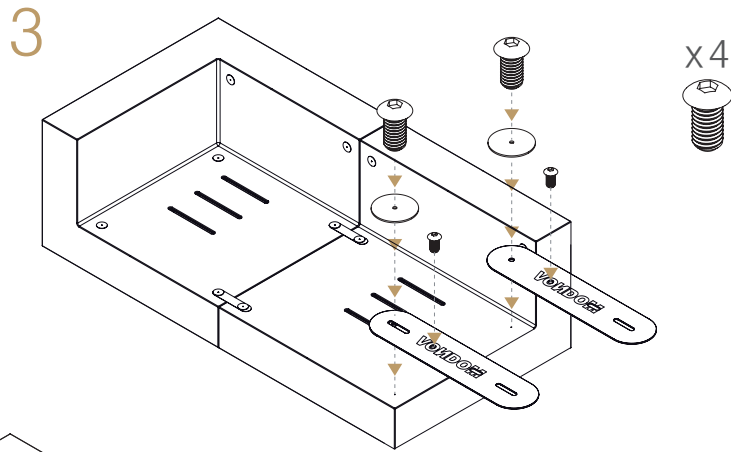

# VONDOM®

Instrucciones para la unión entre módulos  
Modules assembly instructions

Colección VELA  
VELA collection

set 01 |  módulo izquierdo / módulo derecho  
left unit / right unit

x2  x4  x1 

set 02 |  módulo central  
center unit

x4  x8  x2 

set 03 |  módulo esquina  
corner unit

x4  x8  x2 

En todos los set de montaje se suministra una llave allen para atornillar  
Allen spanner is included in each set

EJEMPLO DE MONTAJE 01 / ASSEMBLY EXAMPLE 01