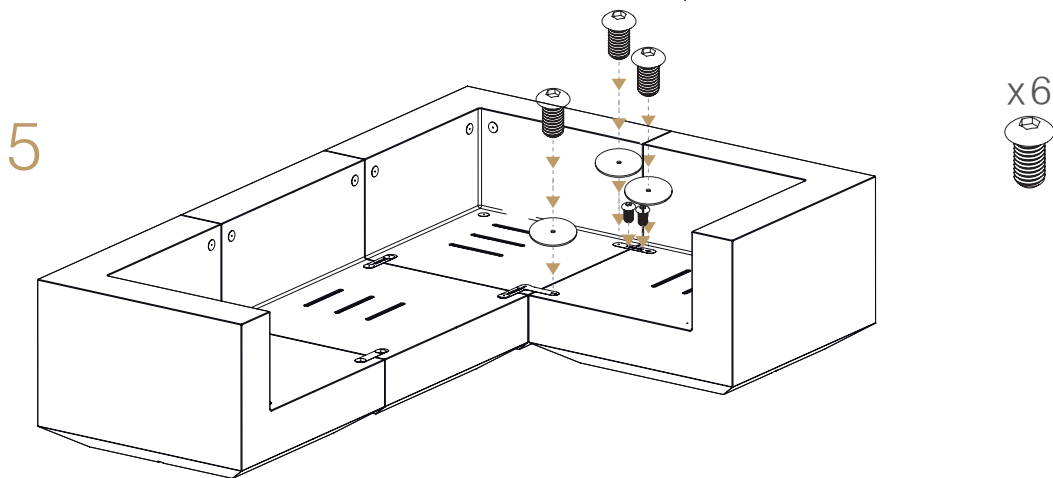

# VONDOM®

Instrucciones para la unión entre módulos  
Modules assembly instructions

Colección VELA  
VELA collection

set 01 |  módulo izquierdo / módulo derecho  
left unit / right unit

x2  x4  x1 

set 02 |  módulo central  
center unit

x4  x8  x2 

set 03 |  módulo esquina  
corner unit

x4  x8  x2 

En todos los set de montaje se suministra una llave allen para atornillar  
Allen spanner is included in each set

EJEMPLO DE MONTAJE 01 / ASSEMBLY EXAMPLE 01