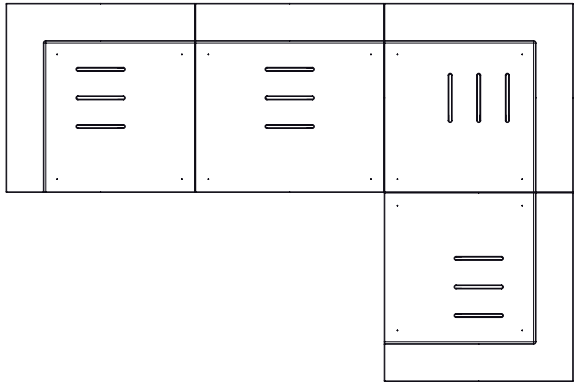

x4  x8  x2 

set 03 |  módulo esquina  
corner unit

x4  x8  x2 

En todos los set de montaje se suministra una llave allen para atornillar  
Allen spanner is included in each set

EJEMPLO DE MONTAJE 01 / ASSEMBLY EXAMPLE 01

Pasos Steps

1  x4 

2  x4 

3  x4 

4  x4 

EJEMPLO DE MONTAJE 02 / ASSEMBLY EXAMPLE 02

Pasos Steps

Los pasos 1 y 2 son los mismos que en el ejemplo de montaje 01  
Steps 1 and 2 are the same ones that in the assembly example 01