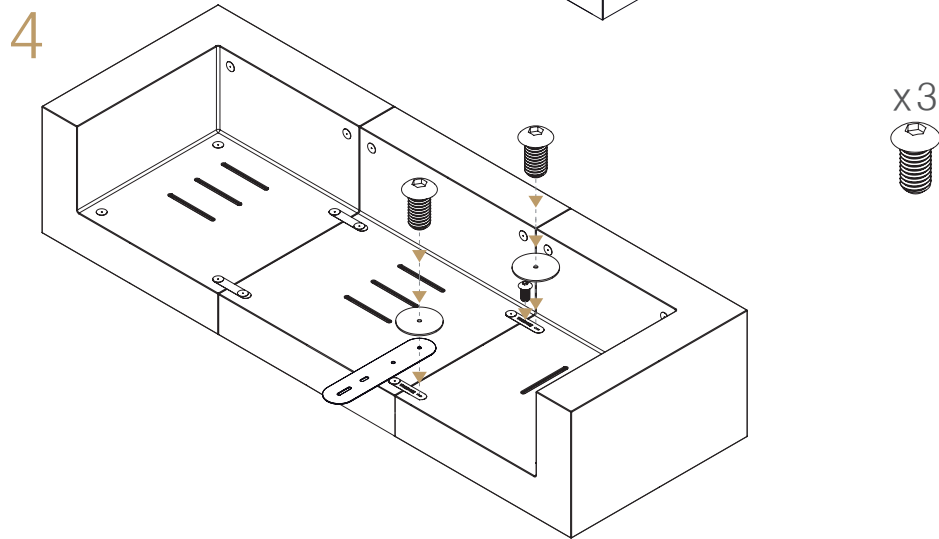

# VONDOM®

Instrucciones para la unión entre módulos  
Modules assembly instructions

Colección VELA  
VELA collection

set 01 |  módulo izquierdo / módulo derecho  
left unit / right unit

x2  x4  x1 

set 02 |  módulo central  
center unit

x4  x8  x2 

set 03 |  módulo esquina  
corner unit

x4  x8  x2 

En todos los set de montaje se suministra una llave allen para atornillar  
Allen spanner is included in each set

EJEMPLO DE MONTAJE 01 / ASSEMBLY EXAMPLE 01