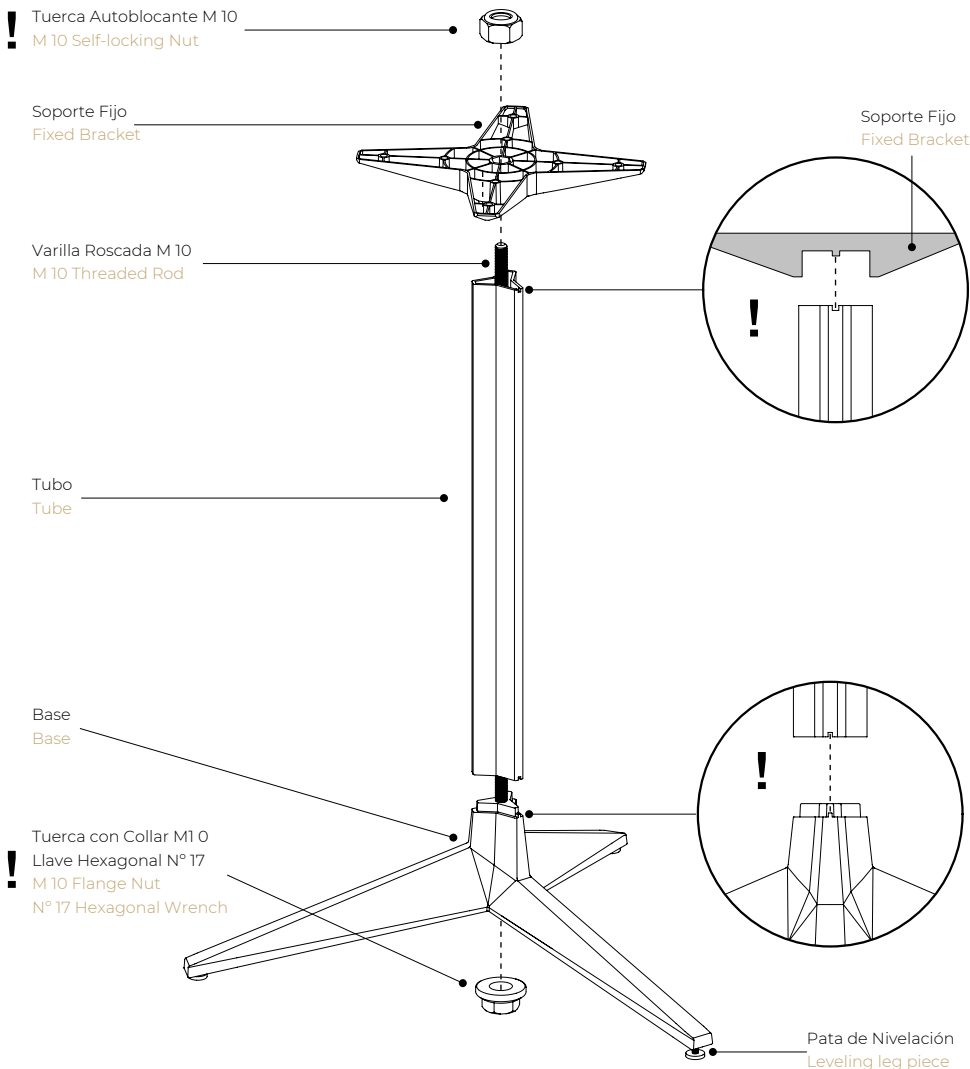

Colección Faz / Faz Collection Instrucciones para montaje / Assembling instructions

ASSEMBLY

Llave Allen N° 4
N° 4 Allen Key

M6 x 18 mm
x 8

Posiciones de los Tornillos en Tableros Cuadrados y Redondos
Screw Insertions in Square and Round Table Top