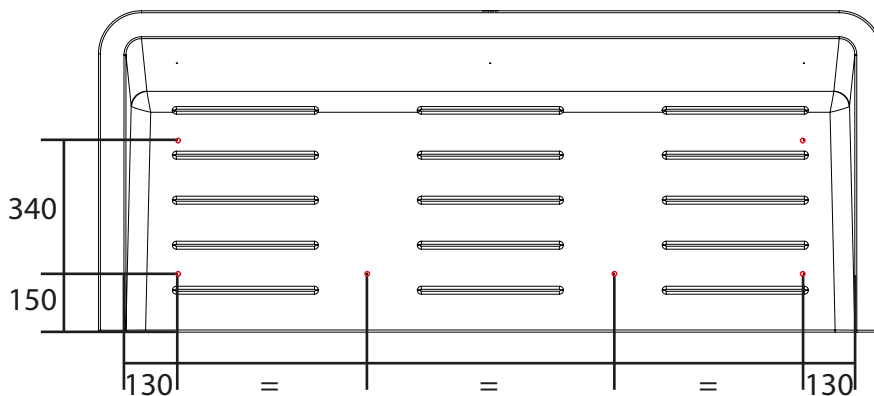

VONDOM®

Instrucciones para la unión del acolchado
Padded assembly instructions

ULM Collection
Ref. 54135

Acolchado con velcro en la parte posterior
Padded with hook and loop system on the back.