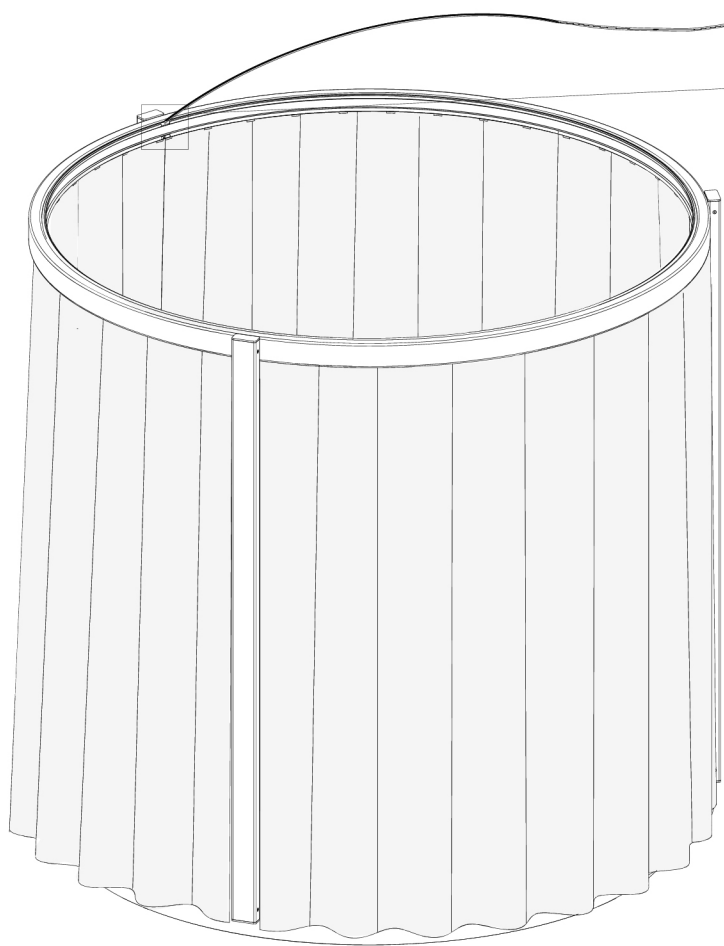

INSTRUCCIONES DE ENSAMBLAJE ASSEMBLY INSTRUCTIONS

VELA Pergola daybed redondo.Round daybed canopy

REF_54137/54138

INFORMACIÓN IMPORTANTE:

LEER DETENIDAMENTE

GUARDA ESTA INFORMACIÓN PARA CONSULTARLA EN EL FUTURO

G
x1

H
x1

0.

1.

2.

3.

4.

5.