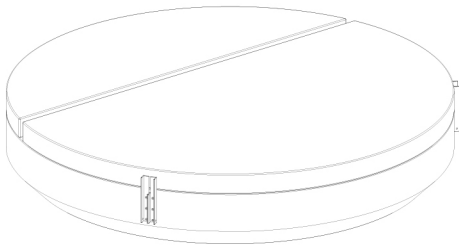

INSTRUCCIONES DE ENSAMBLAJE ASSEMBLY INSTRUCTIONS

VELA Pergola daybed redondo.Round daybed canopy

REF_54137/54138

INFORMACIÓN IMPORTANTE:

LEER DETENIDAMENTE

GUARDA ESTA INFORMACIÓN PARA CONSULTARLA EN EL FUTURO

-LOS PERFILES DE ALUMINIO TIENEN ANGULOS VIVOS QUE PUEDEN CORTAR O CAUSAR GRAVES LESIONES.

-PARA SU MANIPULACIÓN Y MONTAJE SE DEBEN UTILIZAR GANTES DE PROTECCIÓN.

-NO UTILIZAR HERRAMIENTAS CORTANTES.

-LA MANIPULACIÓN DEL ALUMINIO SE DEBE HACER MUY CUIDADOSAMENTE YA QUE ES UN MATERIAL MUY SENSIBLE A RAYADURAS Y ABOLLADURAS.

-SE NECESITAN AL MENOS TRES PERSONAS PARA MONTAR ADECUADAMENTE LA ESTRUCTURA.

IMPORTANT INFORMATION

READ CAREFULLY

KEEP THIS INFORMATION, COULD BE USEFUL IN THE FUTURE.

-ALUMINIUM PROFILES ARE VERY SHARP WHICH CAN RESULT IN SERIOUS INJURY.

-ALUMINIUM IS A FRAGILE MATERIAL TO SCRATCHES AND DENTS.

-AT LEAST THREE PEOPLE ARE REQUIRED TO ASSEMBLE THE STRUCTURE PROPERLY.

A
x1

B
x3

C
x1

D
x12

E
x6

F
x3