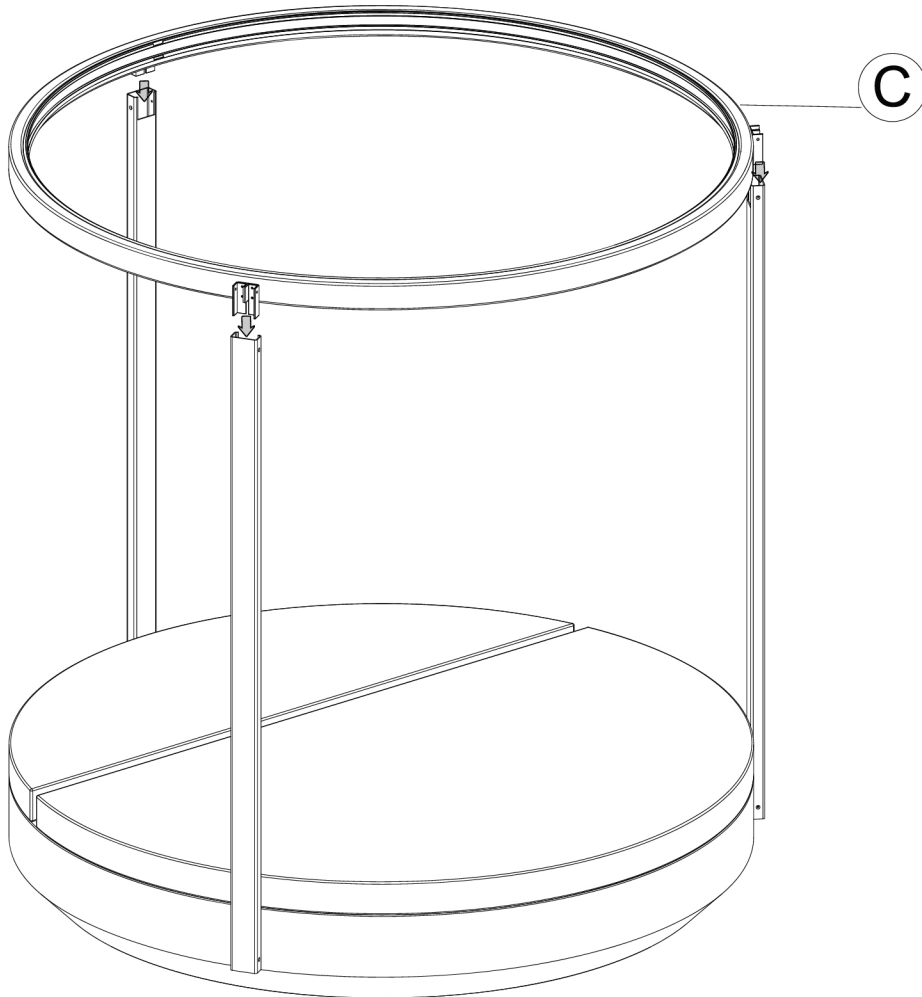

INSTRUCCIONES DE ENSAMBLAJE ASSEMBLY INSTRUCTIONS

VELA Pergola daybed redondo.Round daybed canopy

REF_54137/54138

INFORMACIÓN IMPORTANTE:

LEER DETENIDAMENTE

GUARDA ESTA INFORMACIÓN PARA CONSULTARLA EN EL FUTURO

G
x1

H
x1

0.

1.

2.

3.

4.

5.