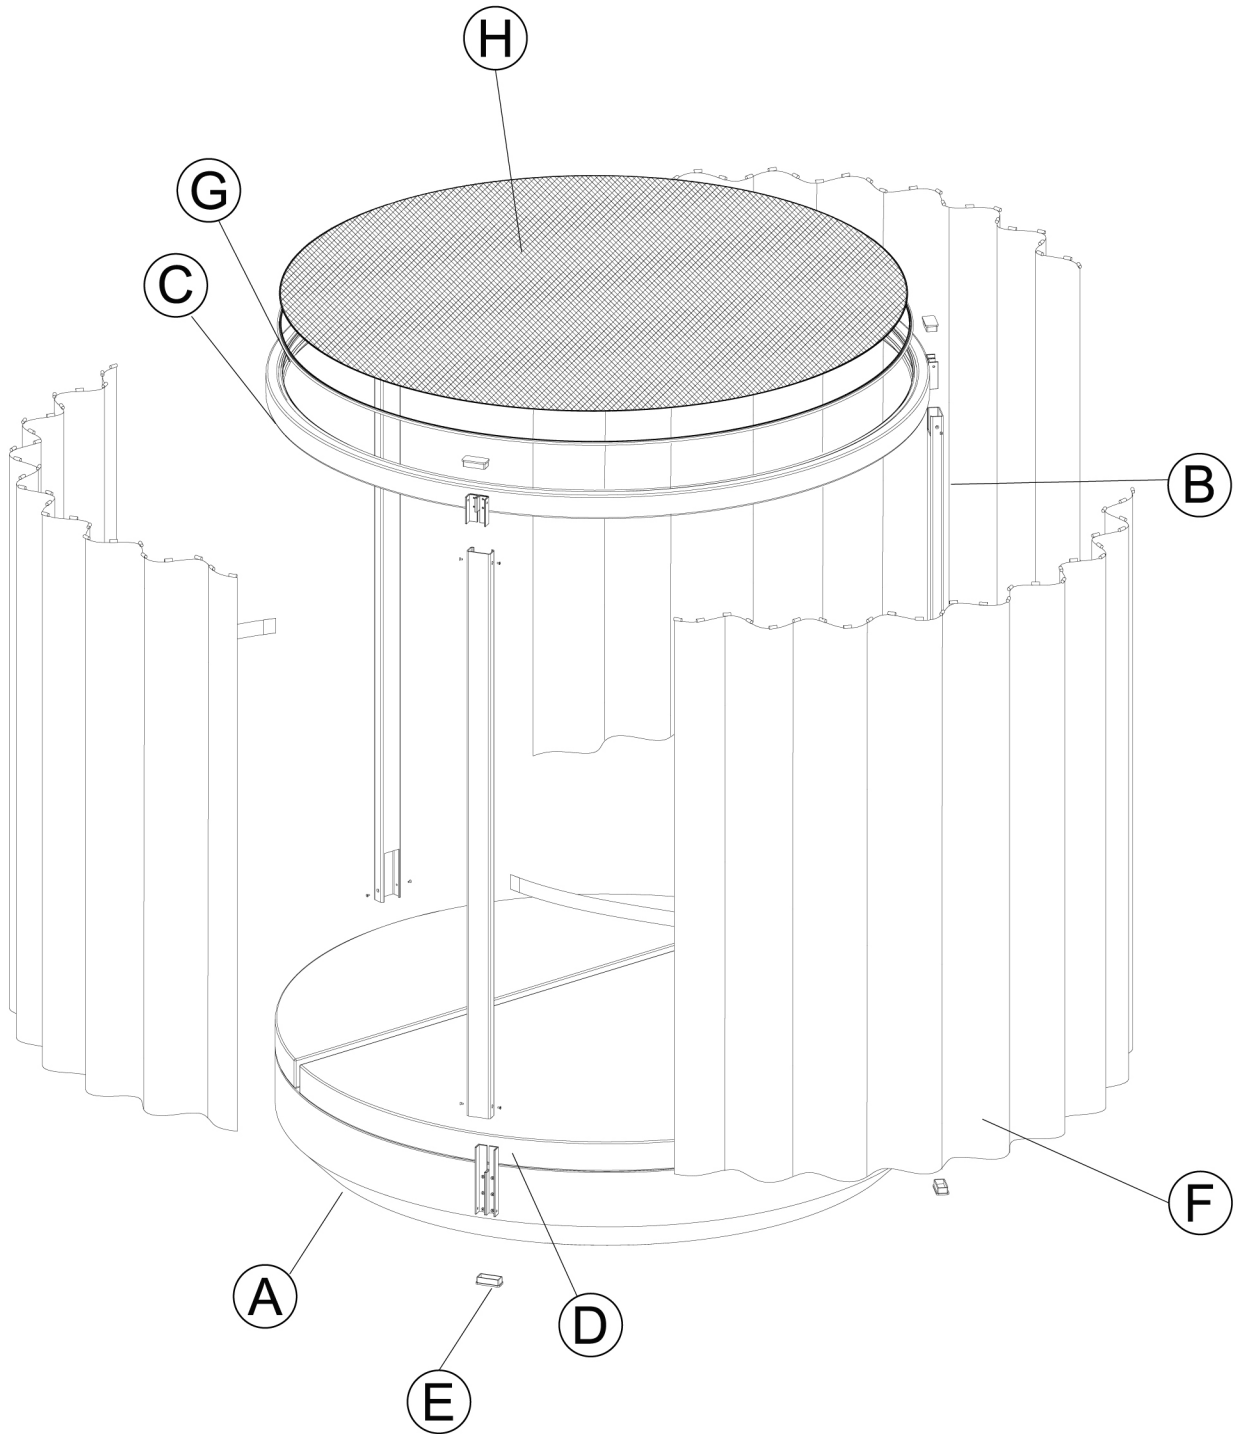

INSTRUCCIONES DE ENSAMBLAJE ASSEMBLY INSTRUCTIONS

VELA Pergola daybed redondo.Round daybed canopy

REF_54137/54138

INFORMACIÓN IMPORTANTE:

LEER DETENIDAMENTE

GUARDA ESTA INFORMACIÓN PARA CONSULTARLA EN EL FUTURO

-LOS PERFILES DE ALUMINIO TIENEN ANGULOS VIVOS QUE PUEDEN CORTAR O CAUSAR GRAVES LESIONES.

-PARA SU MANIPULACIÓN Y MONTAJE SE DEBEN UTILIZAR GANTES DE PROTECCIÓN.

-NO UTILIZAR HERRAMIENTAS CORTANTES.

-LA MANIPULACIÓN DEL ALUMINIO SE DEBE HACER MUY CUIDADOSAMENTE YA QUE ES UN MATERIAL MUY SENSIBLE A RAYADURAS Y ABOLLADURAS.

-SE NECESITAN AL MENOS TRES PERSONAS PARA MONTAR ADECUADAMENTE LA ESTRUCTURA.

IMPORTANT INFORMATION

READ CAREFULLY

KEEP THIS INFORMATION, COULD BE USEFUL IN THE FUTURE.

-ALUMINIUM PROFILES ARE VERY SHARP WHICH CAN RESULT IN SERIOUS INJURY.