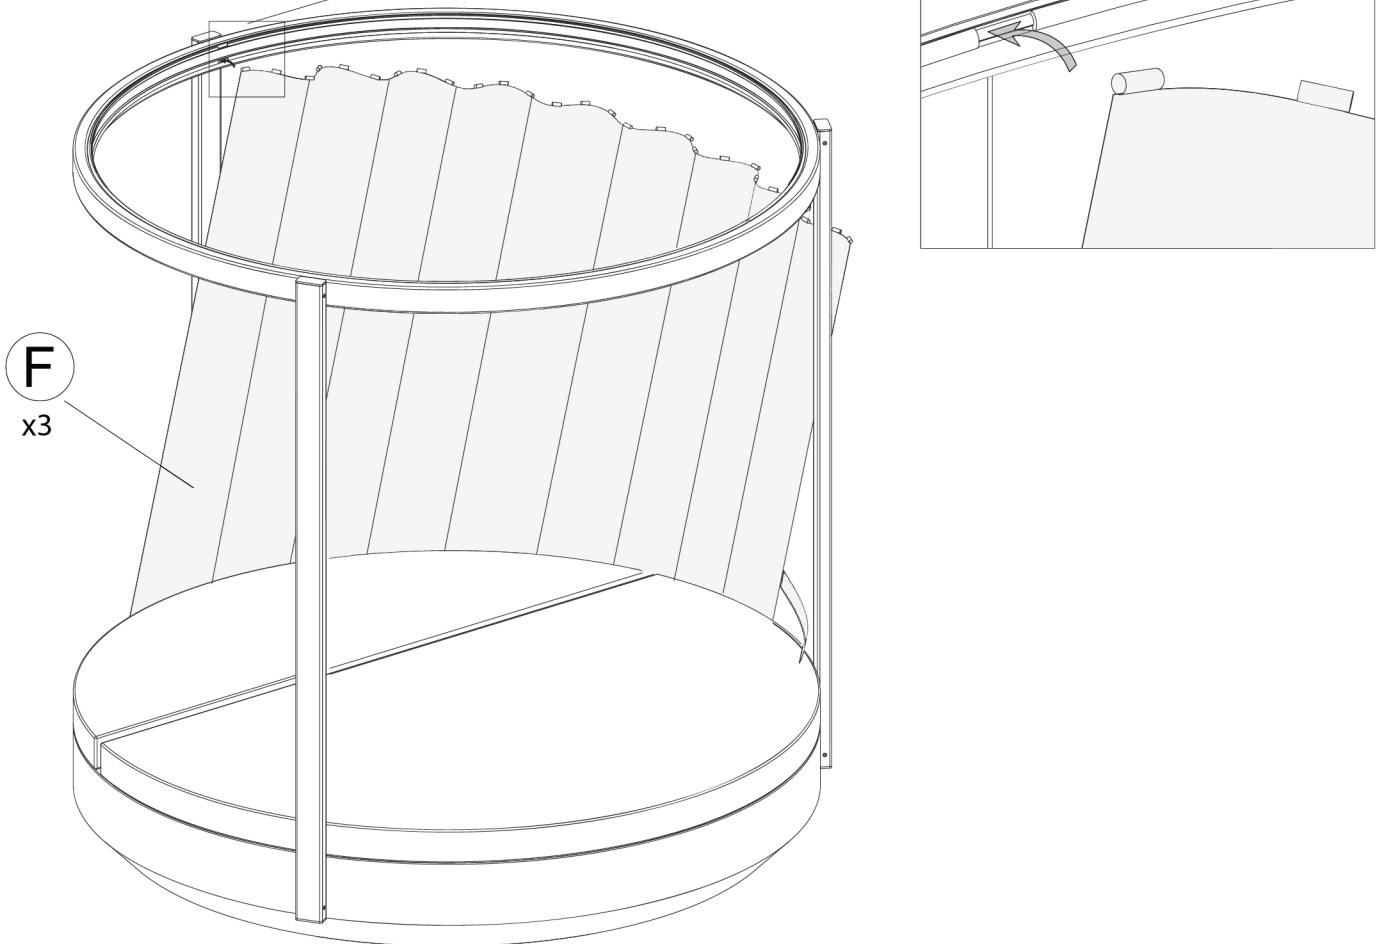

INSTRUCCIONES DE ENSAMBLAJE ASSEMBLY INSTRUCTIONS

VELA Pergola daybed redondo.Round daybed canopy

REF_54137/54138

INFORMACIÓN IMPORTANTE:

LEER DETENIDAMENTE

GUARDA ESTA INFORMACIÓN PARA CONSULTARLA EN EL FUTURO

G
x1

H
x1

0.

1.

2.

3.

4.

5.