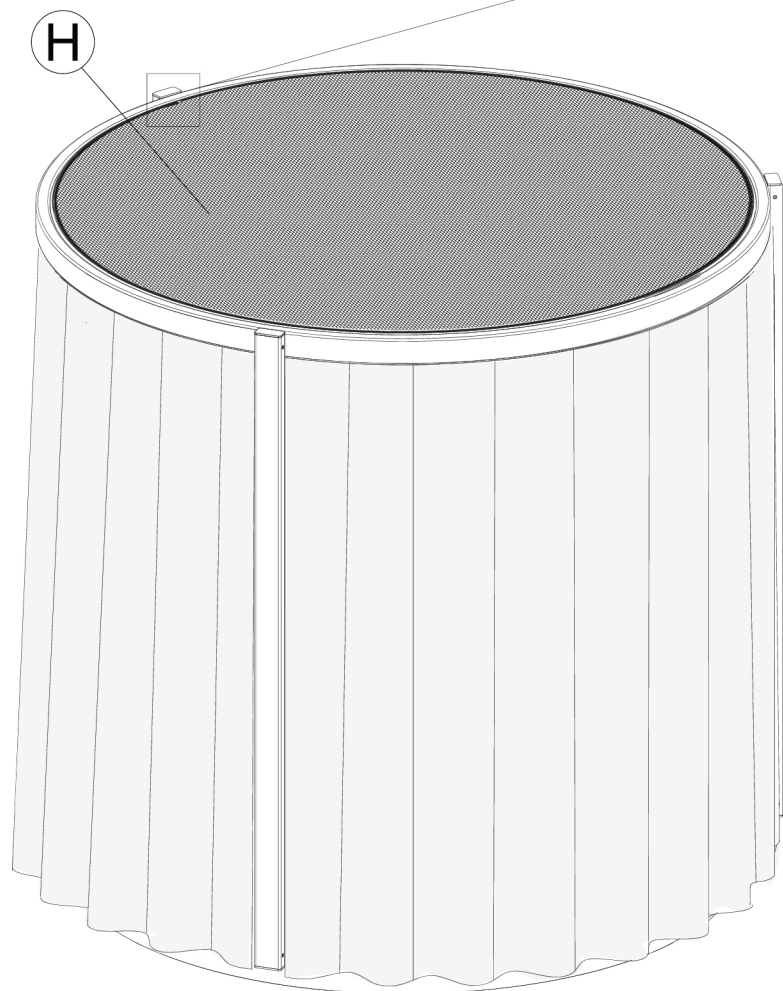

INSTRUCCIONES DE ENSAMBLAJE ASSEMBLY INSTRUCTIONS

VELA Pergola daybed redondo.Round daybed canopy

REF_54137/54138

INFORMACIÓN IMPORTANTE:

LEER DETENIDAMENTE

GUARDA ESTA INFORMACIÓN PARA CONSULTARLA EN EL FUTURO

G
x1

H
x1

0.

1.

2.

3.

4.

5.