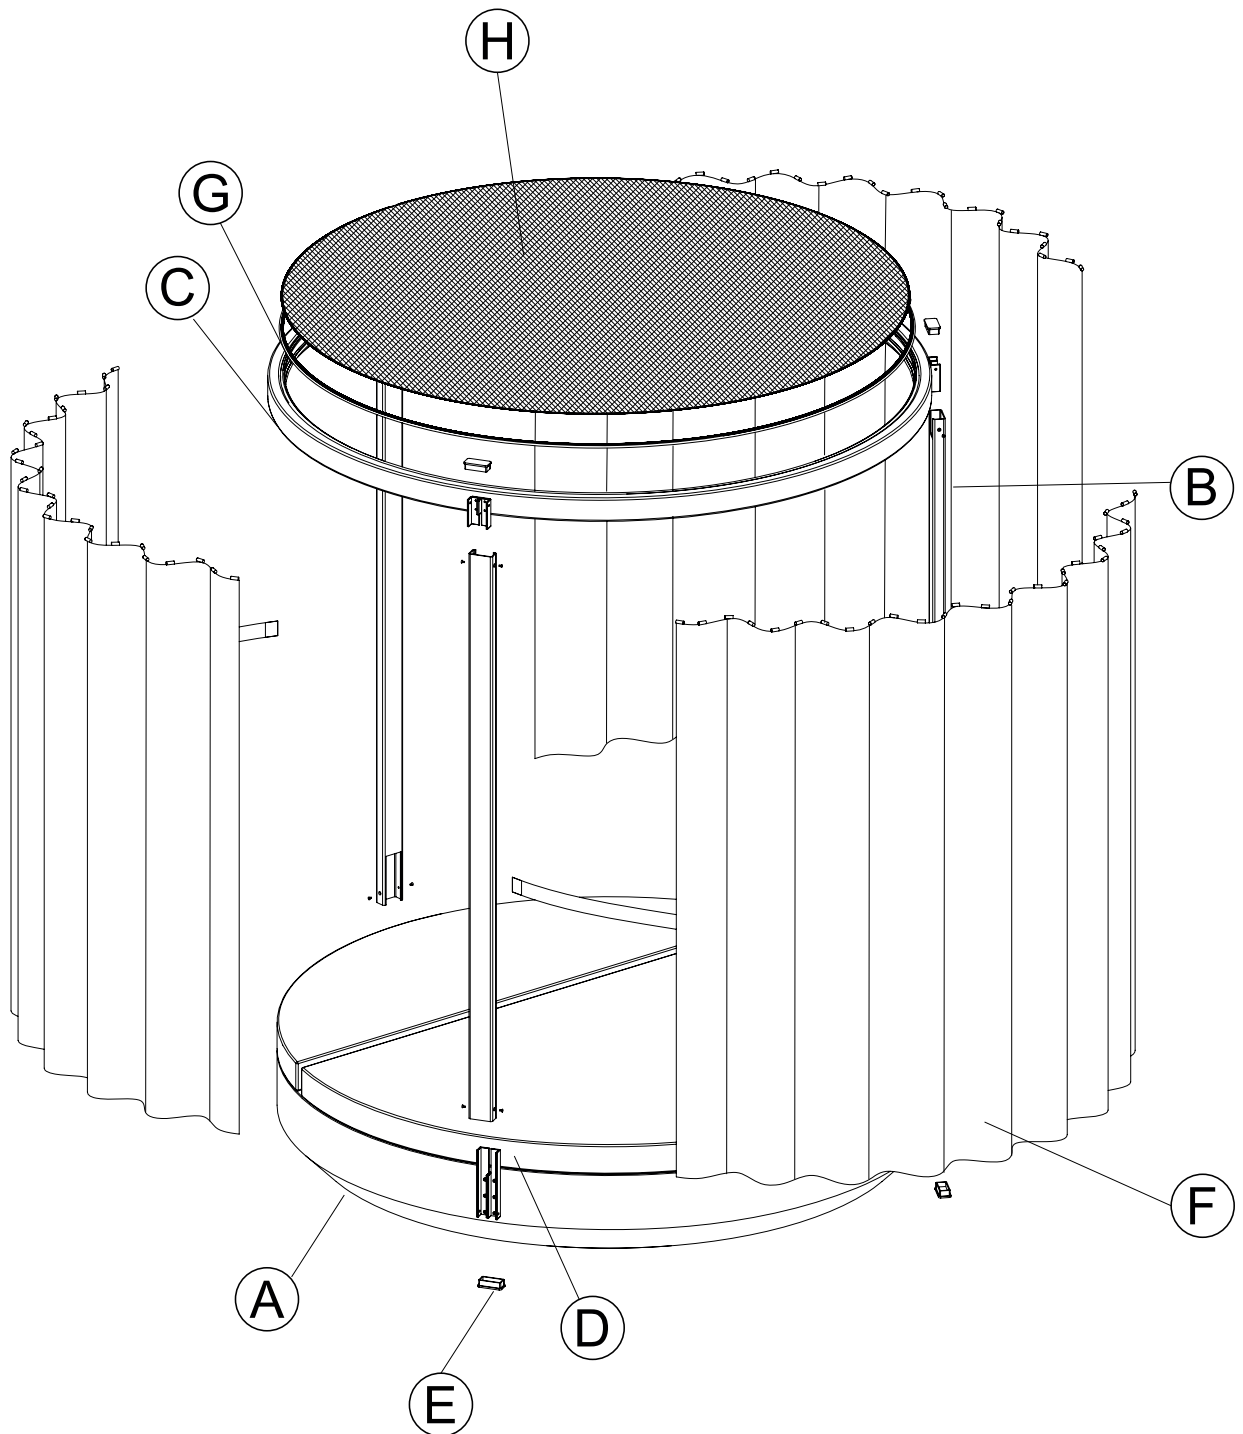

INSTRUCCIONES DE ENSAMBLAJE ASSEMBLY INSTRUCTIONS

VELA Pergola daybed redondo.Round daybed canopy

REF_ 54137/54138

INFORMACIÓN IMPORTANTE:

LEER DETENIDAMENTE

GUARDA ESTA INFORMACIÓN PARA CONSULTARLA EN EL FUTURO

-LOS PERFILES DE ALUMINIO TIENEN ANGULOS VIVOS QUE PUEDEN CORTAR O CAUSAR GRAVES LESIONES.

-PARA SU MANIPULACIÓN Y MONTAJE SE DEBEN UTILIZAR GANTES DE PROTECCIÓN.

-NO UTILIZAR HERRAMIENTAS CORTANTES.

-LA MANIPULACIÓN DEL ALUMINIO SE DEBE HACER MUY CUIDADOSAMENTE YA QUE ES UN MATERIAL MUY SENSIBLE A RAYADURAS Y ABOLLADURAS.

-SE NECESITAN AL MENOS TRES PERSONAS PARA MONTAR ADECUADAMENTE LA ESTRUCTURA.

IMPORTANT INFORMATION

READ CAREFULLY

KEEP THIS INFORMATION, COULD BE USEFUL IN THE FUTURE.

-ALUMINIUM PROFILES ARE VERY SHARP WHICH CAN RESULT IN SERIOUS INJURY.