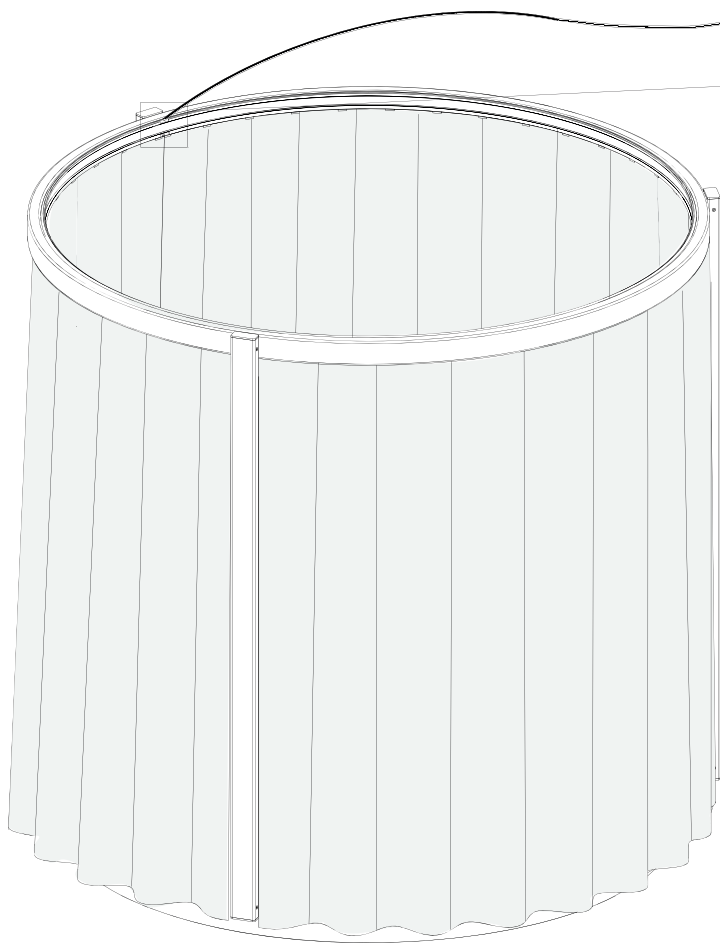

INSTRUCCIONES DE ENSAMBLAJE ASSEMBLY INSTRUCTIONS

VELA Pergola daybed redondo.Round daybed canopy

REF_ 54137/54138

INFORMACIÓN IMPORTANTE:

LEER DETENIDAMENTE

GUARDA ESTA INFORMACIÓN PARA CONSULTARLA EN EL FUTURO

-SE NECESITAN AL MENOS TRES PERSONAS PARA MONTAR ADECUADAMENTE LA ESTRUCTURA.

IMPORTANT INFORMATION

READ CAREFULLY

KEEP THIS INFORMATION, COULD BE USEFUL IN THE FUTURE.

-ALUMINIUM PROFILES ARE VERY SHARP WHICH CAN RESULT IN SERIOUS INJURY.

G
x1

H
x1

0.

1.

2.

3.

4.

5.