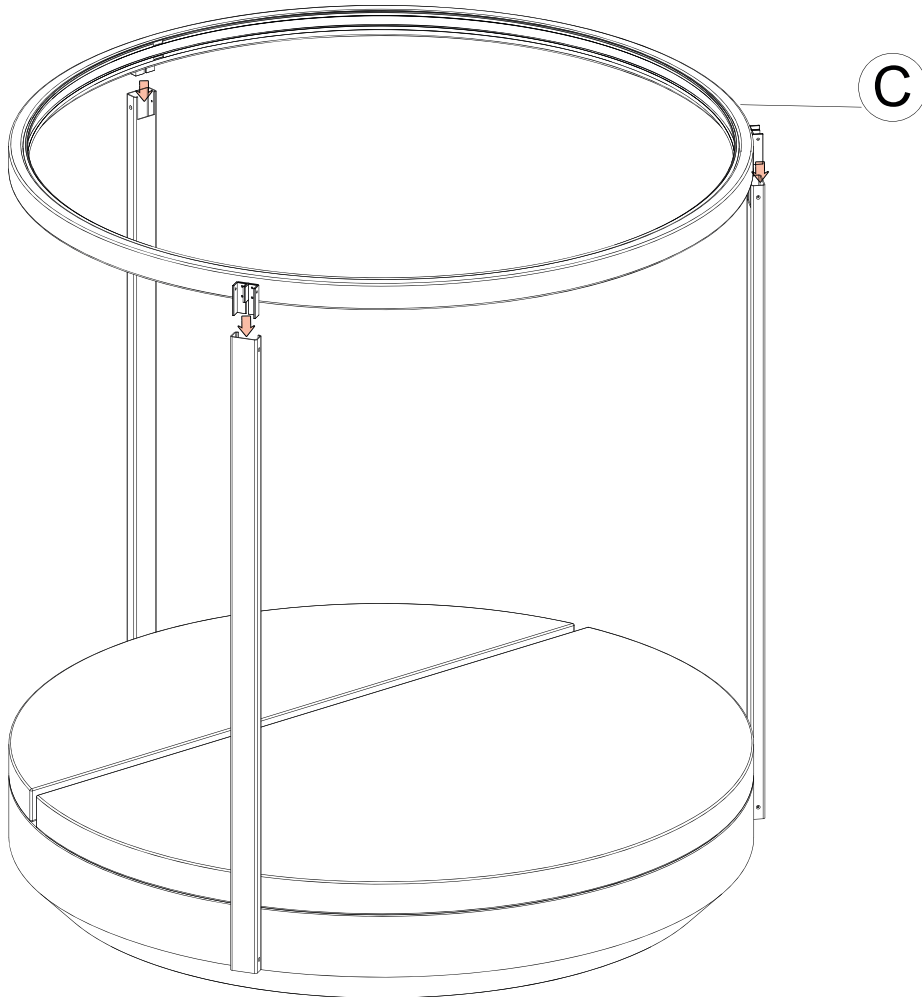

INSTRUCCIONES DE ENSAMBLAJE ASSEMBLY INSTRUCTIONS

VELA Pergola daybed redondo.Round daybed canopy

REF_ 54137/54138

INFORMACIÓN IMPORTANTE:

LEER DETENIDAMENTE

GUARDA ESTA INFORMACIÓN PARA CONSULTARLA EN EL FUTURO

-SE NECESITAN AL MENOS TRES PERSONAS PARA MONTAR ADECUADAMENTE LA ESTRUCTURA.

IMPORTANT INFORMATION

READ CAREFULLY

KEEP THIS INFORMATION, COULD BE USEFUL IN THE FUTURE.

-ALUMINIUM PROFILES ARE VERY SHARP WHICH CAN RESULT IN SERIOUS INJURY.

G
x1

H
x1

0.

1.

2.

3.

4.

5.