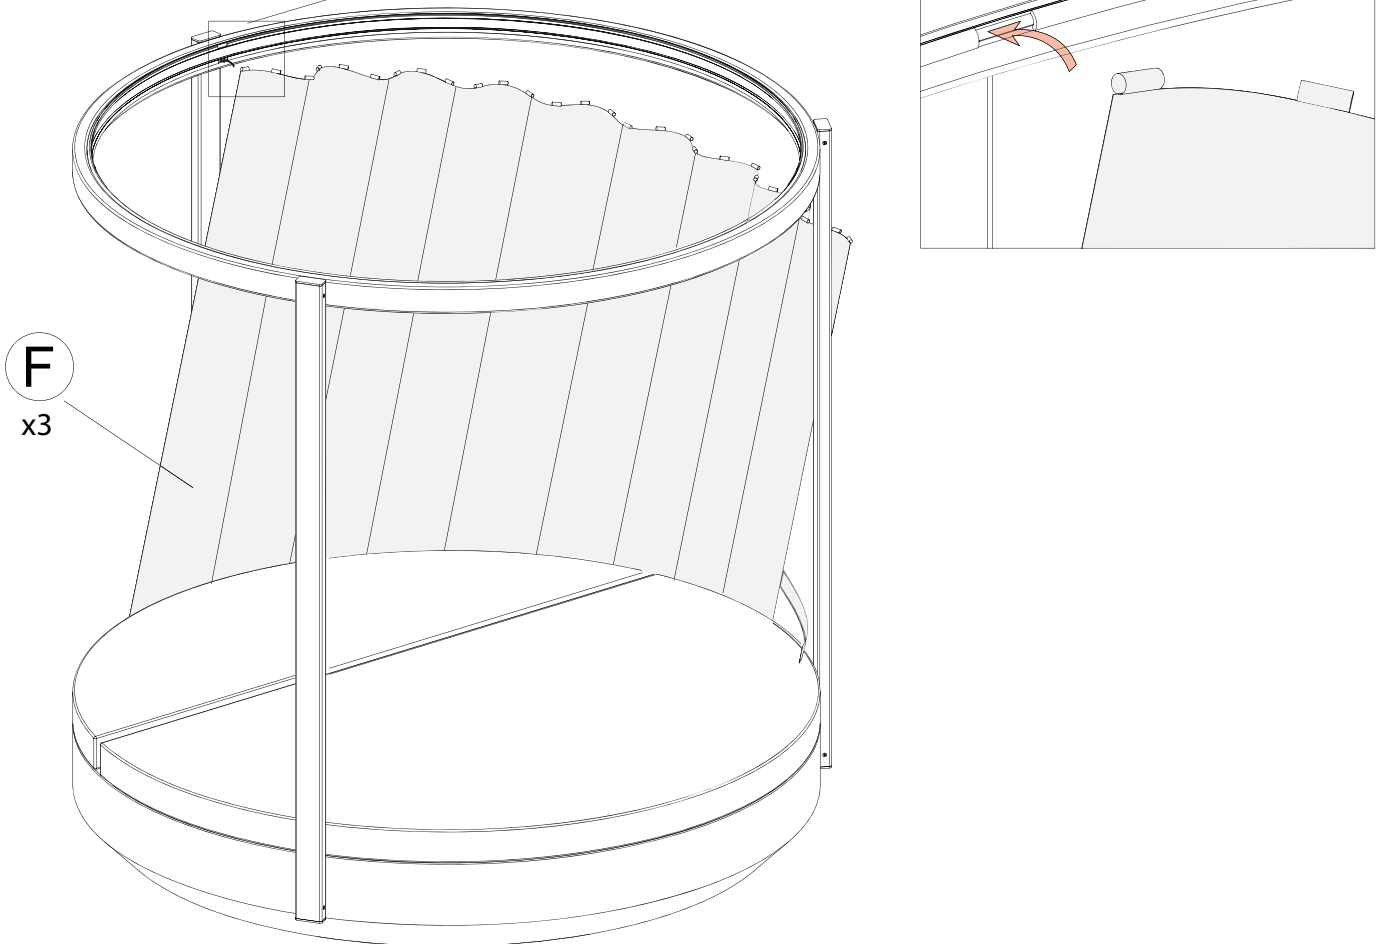

INSTRUCCIONES DE ENSAMBLAJE ASSEMBLY INSTRUCTIONS

VELA Pergola daybed redondo.Round daybed canopy

REF_ 54137/54138

INFORMACIÓN IMPORTANTE:

LEER DETENIDAMENTE

GUARDA ESTA INFORMACIÓN PARA CONSULTARLA EN EL FUTURO

G
x1

H
x1

0.

1.

2.

3.

4.

5.