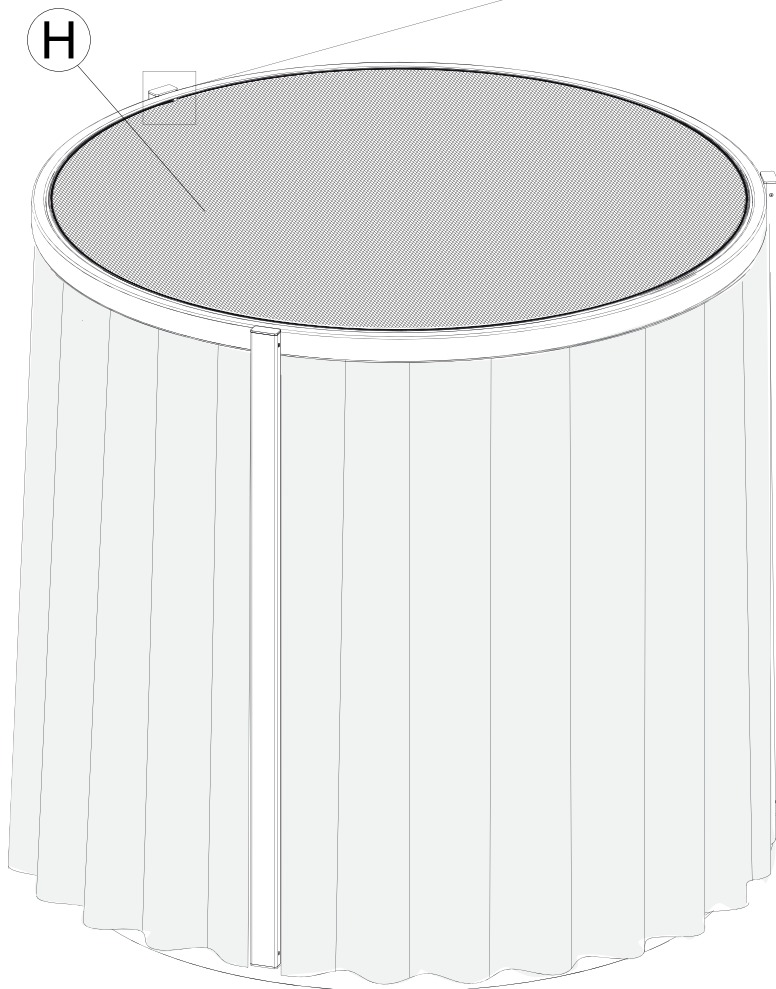

INSTRUCCIONES DE ENSAMBLAJE ASSEMBLY INSTRUCTIONS

VELA Pergola daybed redondo.Round daybed canopy

REF_ 54137/54138

INFORMACIÓN IMPORTANTE:

LEER DETENIDAMENTE

GUARDA ESTA INFORMACIÓN PARA CONSULTARLA EN EL FUTURO

G
x1

H
x1

0.

1.

2.

3.

4.

5.