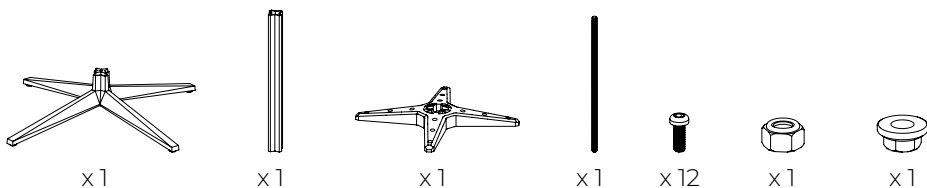

Colección Faz / Faz Collection Instrucciones para montaje / Assembling instructions

! Tuerca Autoblocante M 12
M 12 Self-locking Nut

SopORTE Fijo
Fixed Bracket

Varilla Roscada M 12
M 12 Threaded Rod

Tubo
Tube

! Tuerca con Collar M 12
Llave Hexagonal N° 19
M 12 Flange Nut
N° 19 Hexagonal Wrench

Base
Base

Pata de Nivelación
Leveling leg piece

ASSEMBLY

Llave Allen N° 4
N° 4 Allen Key

M6 x 18 mm
x 12

Posiciones de los Tornillos en Tableros Cuadrados y Redondos
Screw Insertions in Square and Round Table Top