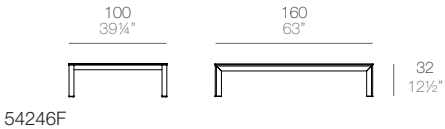

54242F

FRAME ALUMINIUM. Mesas altas. High tables

FRAME ALUMINIUM. Mesas bajas. Coffee tables

Piezas suministradas. Supplied parts

Información importante: Leer detenidamente.

Guarda esta información para consultarla en el futuro.