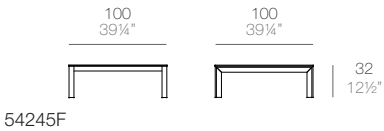

54242F

FRAME ALUMINIUM. Mesas altas. High tables

FRAME ALUMINIUM. Mesas bajas. Coffee tables

Piezas suministradas. Supplied parts

Información importante: Leer detenidamente.

Guarda esta información para consultarla en el futuro.

VONDOM

(D)

Depende de la medida de mesa
Depending on table size

(E)

x8

(F)

x4

(G)