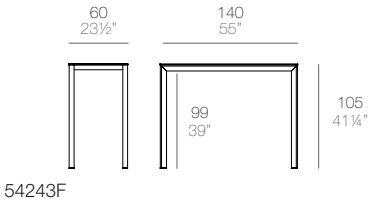

54242F

FRAME ALUMINIUM. Mesas altas. High tables

FRAME ALUMINIUM. Mesas bajas. Coffee tables

Piezas suministradas. Supplied parts

Información importante: Leer detenidamente.

Guarda esta información para consultarla en el futuro.

VONDOM

(D)

Depende de la medida de mesa
Depending on table size

(E)

x8

(F)

x4

(G)