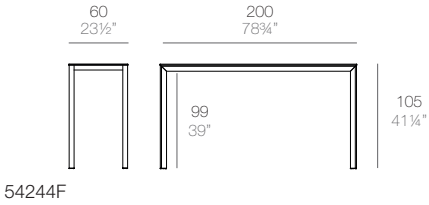

54242F

FRAME ALUMINIUM. Mesas altas. High tables

FRAME ALUMINIUM. Mesas bajas. Coffee tables

Piezas suministradas. Supplied parts

Información importante: Leer detenidamente.

Guarda esta información para consultarla en el futuro.

VONDOM

(D)

Depende de la medida de mesa
Depending on table size

(E)

x8

(F)

x4

(G)