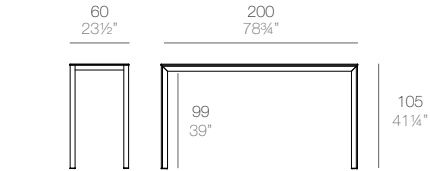

54242F

FRAME ALUMINIUM. Mesas altas. High tables

FRAME ALUMINIUM. Mesas bajas. Coffee tables

Piezas suministradas. Supplied parts

Información importante: Leer detenidamente.

Guarda esta información para consultarla en el futuro.

VONDOM

(D)

Depende de la medida de mesa
Depending on table size

(E)

x8

(F)

x4

(G)