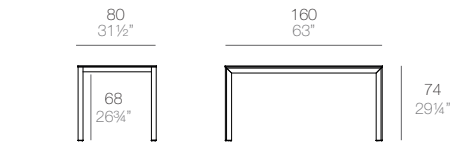

VONDOM

INSTRUCCIONES DE ENSAMBLAJE **ASSEMBLY INSTRUCTIONS**

FRAME ALUMINIO / FRAME ALUMINIUM

FRAME ALUMINIUM. Mesas comedor. Dinning tables

54230F

54236F

54231F

54238F

VONDOM

(D)

Depende de la medida de mesa
Depending on table size

(E)

x8

(F)

x4

(G)