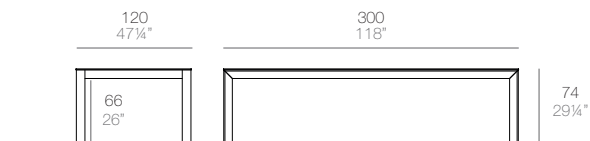

54242F

FRAME ALUMINIUM. Mesas altas. High tables

FRAME ALUMINIUM. Mesas bajas. Coffee tables

Piezas suministradas. Supplied parts

Información importante: Leer detenidamente.

Guarda esta información para consultarla en el futuro.