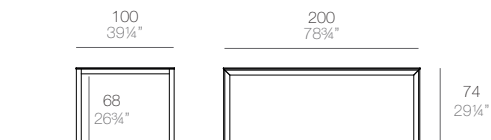

FRAME ALUMINIUM. Mesas comedor. Dinning tables

54230F

54236F

54231F

54238F

54232F

54240F

54233F

54237F

54234F

54239F

54235F

54241F

54242F