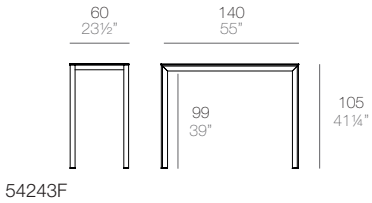

54242F

FRAME ALUMINIUM. Mesas altas. High tables

FRAME ALUMINIUM. Mesas bajas. Coffee tables

Piezas suministradas. Supplied parts

Información importante: Leer detenidamente.

Guarda esta información para consultarla en el futuro.

VONDOM

(D)

Depende de la medida de mesa
Depending on table size

(E)

x8

(F)

x4

(G)