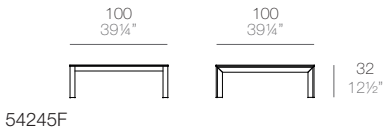

54242F

FRAME ALUMINIUM. Mesas altas. High tables

FRAME ALUMINIUM. Mesas bajas. Coffee tables

Piezas suministradas. Supplied parts

Información importante: Leer detenidamente.

Guarda esta información para consultarla en el futuro.

VONDOM

(D)

Depende de la medida de mesa
Depending on table size

(E)

x8

(F)

x4

(G)