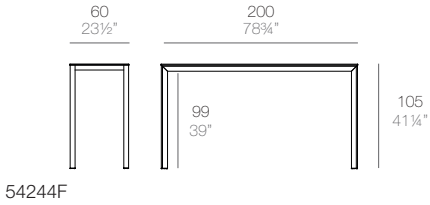

FRAME ALUMINIUM. Mesas altas. High tables