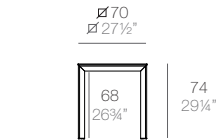

INSTRUCCIONES DE ENSAMBLAJE **ASSEMBLY INSTRUCTIONS**

FRAME ALUMINIO / FRAME ALUMINIUM

FRAME ALUMINIUM. Mesas comedor. Dinning tables

54230F

54236F

54231F

54238F

54232F

VONDOM

(D)

Depende de la medida de mesa
Depending on table size

(E)

x8

(F)

x4

(G)