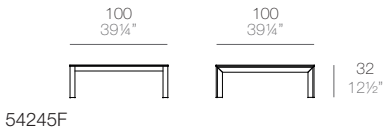

INSTRUCCIONES DE ENSAMBLAJE **ASSEMBLY INSTRUCTIONS**

FRAME ALUMINIO / FRAME ALUMINIUM

FRAME ALUMINIUM. Mesas comedor. Dinning tables

54230F

54236F

54231F

54238F

54232F

FRAME ALUMINIUM. Mesas altas. High tables

FRAME ALUMINIUM. Mesas bajas. Coffee tables

Piezas suministradas. Supplied parts

Información importante: Leer detenidamente.

Guarda esta información para consultarla en el futuro.

VONDOM

(D)

Depende de la medida de mesa
Depending on table size

(E)

x8

(F)

x4

(G)