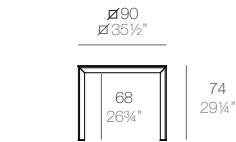

FRAME ALUMINIUM. Mesas comedor. Dinning tables

54230F

54236F

54231F

54238F

54232F

54240F

54233F

54237F

54234F

54239F

54235F

54241F

54242F