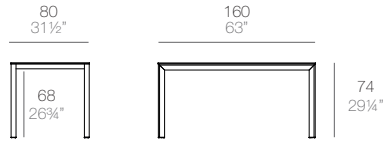

INSTRUCCIONES DE ENSAMBLAJE **ASSEMBLY INSTRUCTIONS**

FRAME ALUMINIO / FRAME ALUMINIUM

FRAME ALUMINIUM. Mesas comedor. Dinning tables

54230F

54236F

54231F

54238F

54232F

VONDOM

(D)

Depende de la medida de mesa
Depending on table size

(E)

x8

(F)

x4

(G)