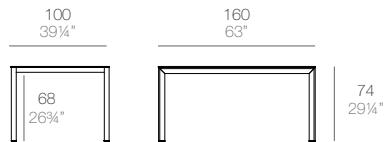

INSTRUCCIONES DE ENSAMBLAJE **ASSEMBLY INSTRUCTIONS**

FRAME ALUMINIO / FRAME ALUMINIUM

FRAME ALUMINIUM. Mesas comedor. Dinning tables

54230F

54236F

54231F

54238F

54232F

VONDOM

(D)

Depende de la medida de mesa
Depending on table size

(E)

x8

(F)

x4

(G)