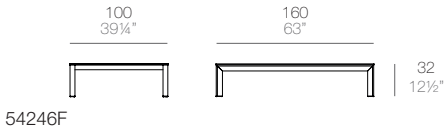

INSTRUCCIONES DE ENSAMBLAJE **ASSEMBLY INSTRUCTIONS**

FRAME ALUMINIO / FRAME ALUMINIUM

FRAME ALUMINIUM. Mesas comedor. Dinning tables

54230F

54236F

54231F

54238F

54232F

54240F

54233F

54237F

54234F

54239F

54235F

54241F

54242F

FRAME ALUMINIUM. Mesas altas. High tables

FRAME ALUMINIUM. Mesas bajas. Coffee tables

Piezas suministradas. Supplied parts

Información importante: Leer detenidamente.

Guarda esta información para consultarla en el futuro.