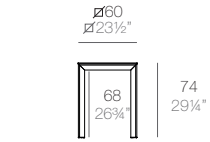

INSTRUCCIONES DE ENSAMBLAJE **ASSEMBLY INSTRUCTIONS**

FRAME ALUMINIO / FRAME ALUMINIUM

FRAME ALUMINIUM. Mesas comedor. Dinning tables

54230F

54236F

54231F

54238F

54232F

VONDOM

(D)

Depende de la medida de mesa
Depending on table size

(E)

x8

(F)

x4

(G)