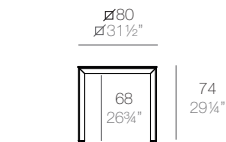

INSTRUCCIONES DE ENSAMBLAJE **ASSEMBLY INSTRUCTIONS**

FRAME ALUMINIO / FRAME ALUMINIUM

FRAME ALUMINIUM. Mesas comedor. Dinning tables

54230F

54236F

54231F

54238F

54232F

VONDOM

(D)

Depende de la medida de mesa
Depending on table size

(E)

x8

(F)

x4

(G)