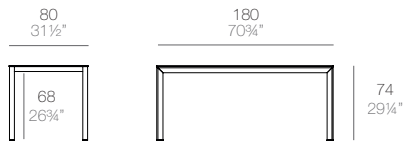

FRAME ALUMINIUM. Mesas comedor. Dinning tables

54230F

54236F

54231F

54238F

54232F

54240F

54233F

54237F

54234F

54239F

54235F

54241F

54242F