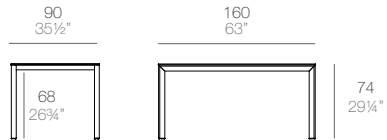

INSTRUCCIONES DE ENSAMBLAJE **ASSEMBLY INSTRUCTIONS**

FRAME ALUMINIO / FRAME ALUMINIUM

FRAME ALUMINIUM. Mesas comedor. Dinning tables

54230F

54236F

54231F

54238F

54232F

VONDOM

(D)

Depende de la medida de mesa
Depending on table size

(E)

x8

(F)

x4

(G)