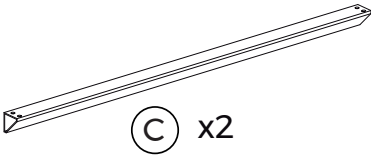

VONDOM

(D)

Depende de la medida de mesa
Depending on table size

(E)

x8

(F)

x4

(G)

x1

(H)

x1

(I)

x1