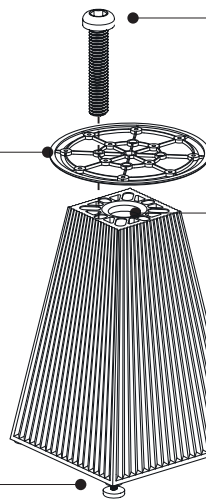

Colección Gatsby / Gatsby Collection
 Instrucciones para montaje / Assembling instructions

! Como contrapeso, rellene la mesa con arena de sílice o grava.
 As a counterweight, fill the table with silica sand or gravel stone.

Código / Reference	Peso recomendado Recommended weight
54440/54441/54442/54443	20 kg
54444/54445/54446/54447	40 kg
54448/54449/54450/54451	60 kg
54452/54453/54456/54457	80 kg
54464/54465/54468/54469	>80 kg
54460/54461/54462/54463	>80 kg
54454/54458/54466/54470	>80 kg
54455/54459/54467/54471	>80 kg

Soporte Fijo
 Fixed Bracket

! M6 x 35 mm

! Posición para el soporte
 Fixed Bracket position

Pata de Nivelación
 Leveling leg piece

Base
 Base

Atornille el tablero a la mesa
 Fix the table top

! Posición para el tablero
 Table top position

! M6 x 10 mm