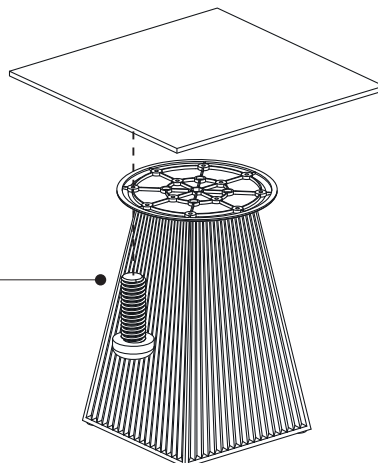

Soporte Fijo
 Fixed Bracket

! M6 x 35 mm

! Posición para el soporte
 Fixed Bracket position

Pata de Nivelación
 Leveling leg piece

Base
 Base

Atornille el tablero a la mesa
 Fix the table top

! Posición para el tablero
 Table top position

! M6 x 10 mm