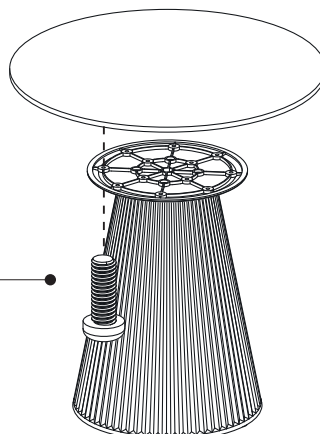

Soporte Fijo
 Fixed Bracket

! M6 x 35 mm

! Posición para el soporte
 Fixed Bracket position

Pata de Nivelación
 Leveling leg piece

Atornille el tablero a la mesa
 Fix the table top

! M6 x 10 mm

Base
 Base