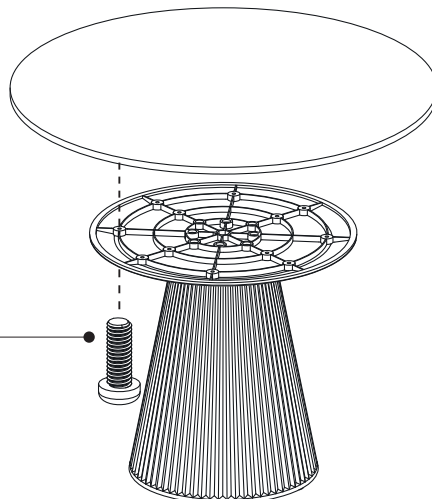

Soporte Fijo
 Fixed Bracket

! M6 x 35 mm

! Posición para el soporte
 Fixed Bracket position

Pata de Nivelación
 Leveling leg piece

Base
 Base

Atornille el tablero a la mesa
 Fix the table top

! M6 x 18 mm