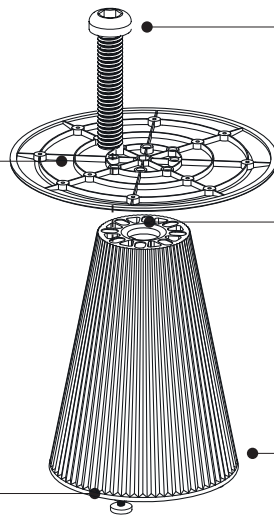

Colección Gatsby / Gatsby Collection
 Instrucciones para montaje / Assembling instructions

! Como contrapeso, rellene la mesa con arena de sílice o grava.
 As a counterweight, fill the table with silica sand or gravel stone.

Código / Reference	Peso recomendado Recommended weight
54440/54441/54442/54443	20 kg
54444/54445/54446/54447	40 kg
54448/54449/54450/54451	60 kg
54452/54453/54456/54457	80 kg
54464/54465/54468/54469	>80 kg
54460/54461/54462/54463	>80 kg
54454/54458/54466/54470	>80 kg
54455/54459/54467/54471	>80 kg

! Evite transportar la mesa.
 Monte la mesa en la ubicación deseada.
 Please avoid transporting this table.
 Assemble this table in any desired place

Atornille el soporte fijo a la mesa.
 Fix the fixed bracket on the table.

Soporte Fijo
 Fixed Bracket

! M6 x 35 mm

! Posición para el soporte
 Fixed Bracket position

Pata de Nivelación
 Leveling leg piece

Base
 Base

Atornille el tablero a la mesa
 Fix the table top

! M6 x 18 mm