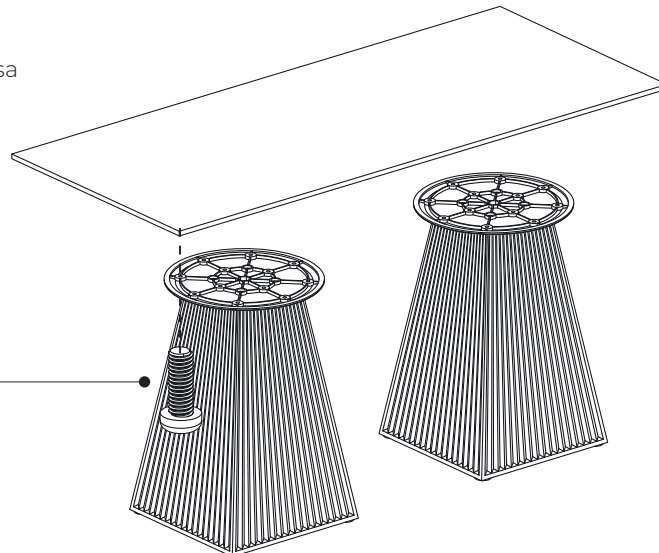

Colección Gatsby / Gatsby Collection
 Instrucciones para montaje / Assembling instructions

Llave Allen N° 4
 N° 4 Allen Key

! Como contrapeso, rellene la mesa con arena de sílice o grava.
 As a counterweight, fill the table with silica sand or gravel stone.

! Evite transportar la mesa.
 Monte la mesa en la ubicación deseada.
 Please avoid transporting this table.
 Assemble this table in any desired place

Atornille el soporte fijo a la mesa.
 Fix the fixed bracket on the table.

Soporte Fijo
 Fixed Bracket

Pata de Nivelación
 Leveling leg piece

Atornille el tablero a la mesa
 Fix the table top

! M6 x 10 mm

! M6 x 35 mm

! Posición para el soporte
 Fixed Bracket position

Base
 Base

! Posición para el tablero
 Table top position