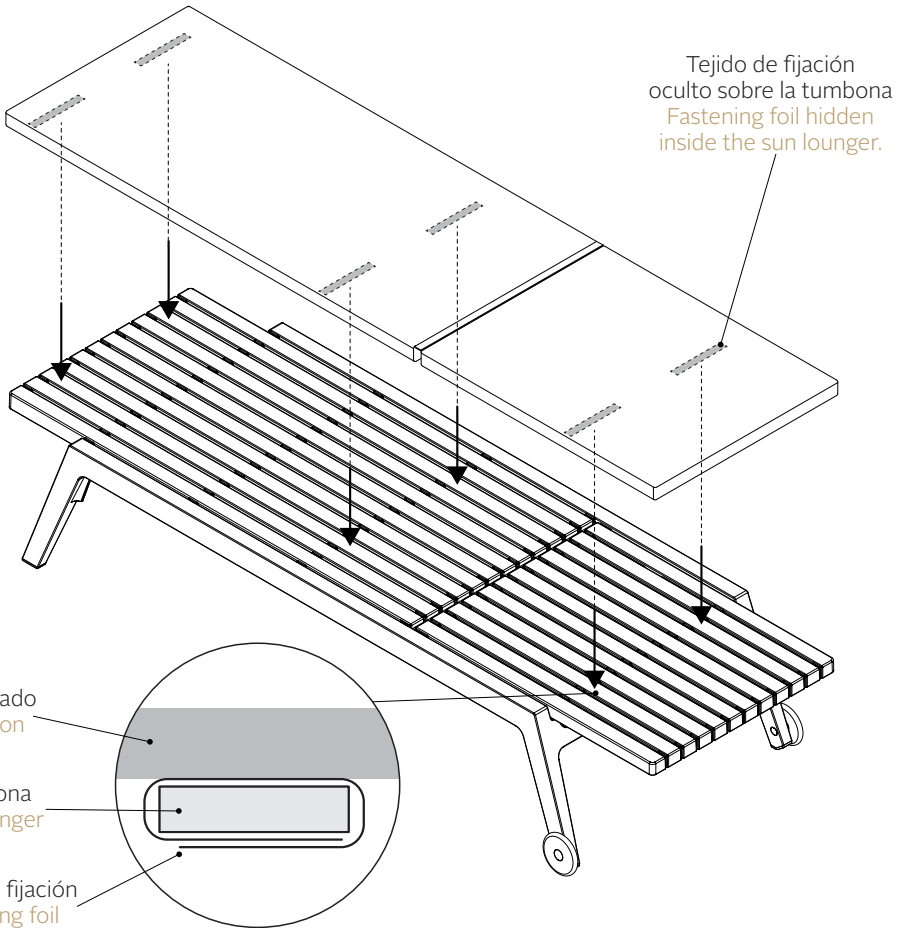

Colección SPRITZ / SPRITZ COLLECTION

Instrucciones para montaje / Assembling instructions

Para desplazar la tumbona inclínala al menos a 940 mm del suelo
To move the sun lounger, tilt it at a height of a minimum of 940 mm.