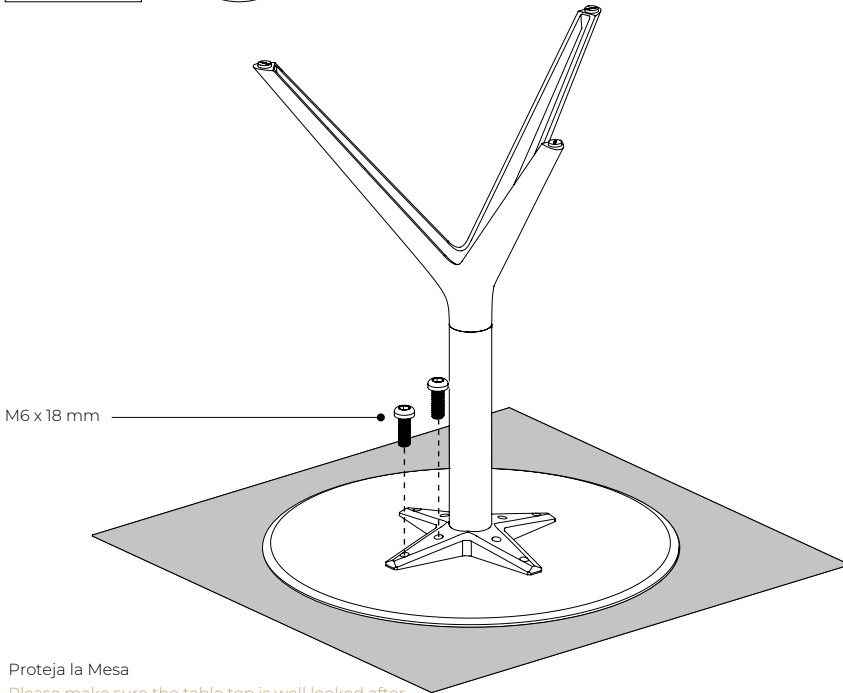

**!** Tuerca Autoblocante M 10  
M 10 Self-locking Nut

Soporte Fijo  
Fixed Bracket

Soporte Fijo  
Fixed Bracket

Varilla Roscada M 10  
M 10 Threaded Rod

Tubo  
Cylindrical Tube

Base  
Base

Pata de Nivelación  
Leveling leg piece

**!** Tuerca con Collar M10  
Llave Hexagonal N° 17  
M 10 Flange Nut  
N° 17 Hexagonal Wrench

## ASSEMBLY

- ! Diferentes Longitudes de Tornillos  
Different Screw Lengths

Llave Allen N° 4  
N° 4 Allen Key

Posiciones de los Tornillos en Tableros Cuadrados y Redondos  
Screw Insertions in Square and Round Table Top