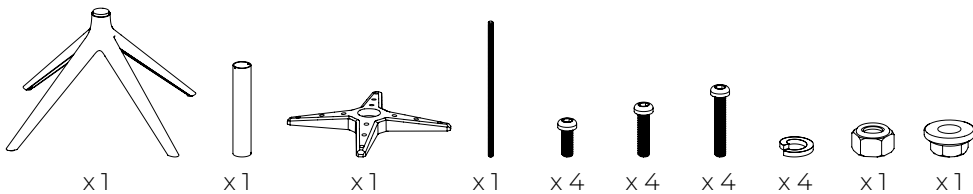

Colección Mari-Sol / Mari-Sol Collection Instrucciones para montaje / Assembling instructions

ASSEMBLY

- !** Diferentes Longitudes de Tornillos
Different Screw Lengths

Llave Allen N° 4
N° 4 Allen Key

M6 x 16 mm
 x 4

M6 x 25 mm
 x 4

M6 x 35 mm + Arandela
 M6 x 35 mm + Washer

Posiciones de los Tornillos en Tableros Cuadrados y Redondos
Screw Insertions in Square and Round Table Top

- !** Proteja la Mesa
Please make sure the table top is well looked after