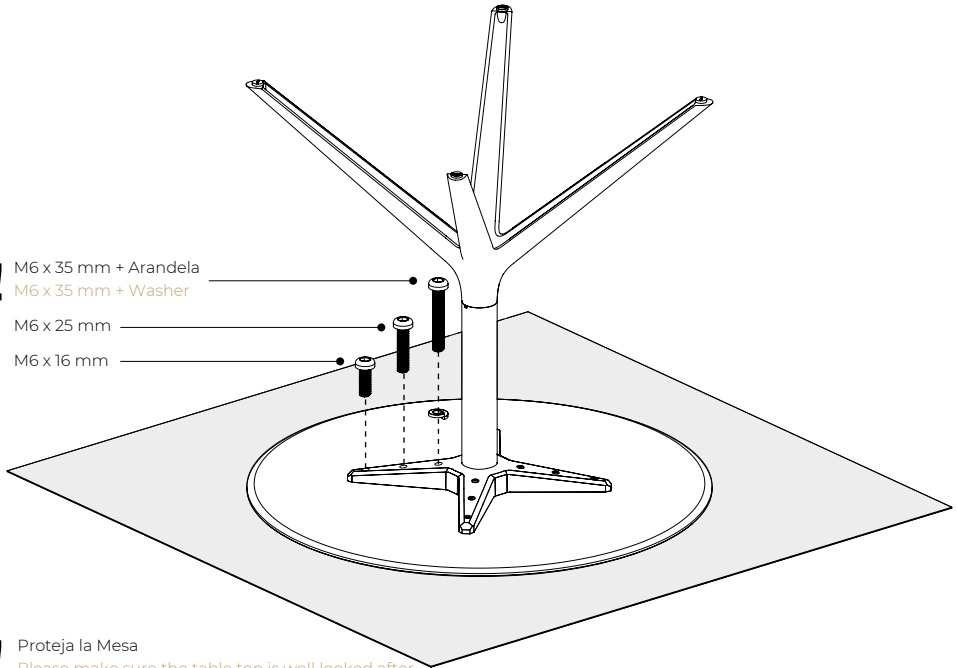

Colección Mari-Sol / Mari-Sol Collection Instrucciones para montaje / Assembling instructions

ASSEMBLY

- !** Diferentes Longitudes de Tornillos
Different Screw Lengths

Llave Allen N° 4
N° 4 Allen Key

M6 x 16 mm
 x 4

M6 x 25 mm
 x 4

M6 x 35 mm + Arandela
 M6 x 35 mm + Washer

Posiciones de los Tornillos en Tableros Cuadrados y Redondos
Screw Insertions in Square and Round Table Top

- !** Proteja la Mesa
Please make sure the table top is well looked after