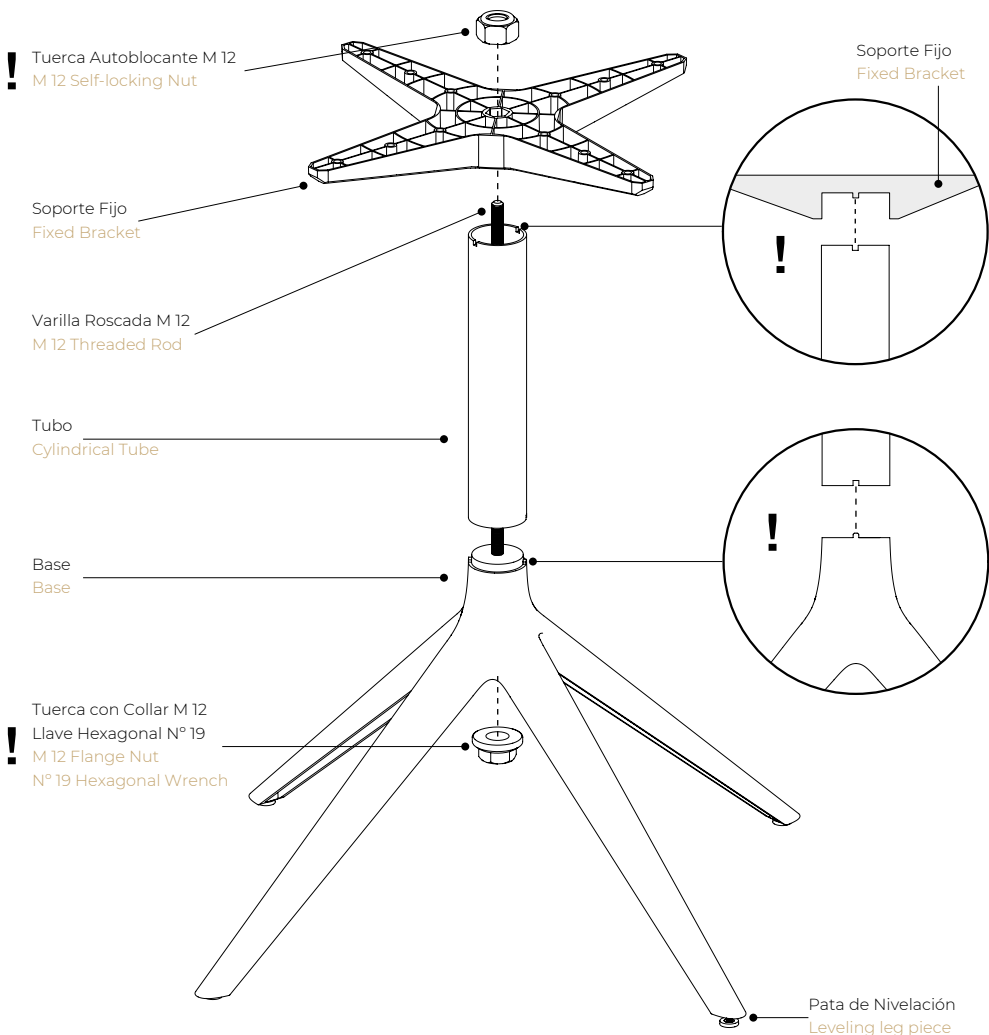

Colección Mari-Sol / Mari-Sol Collection Instrucciones para montaje / Assembling instructions

ASSEMBLY

- !** Diferentes Longitudes de Tornillos
Different Screw Lengths

Llave Allen N° 4
N° 4 Allen Key

M6 x 16 mm
 x 4

M6 x 25 mm
 x 4

M6 x 35 mm + Arandela
 M6 x 35 mm + Washer

Posiciones de los Tornillos en Tableros Cuadrados y Redondos
Screw Insertions in Square and Round Table Top

- !** Proteja la Mesa
Please make sure the table top is well looked after