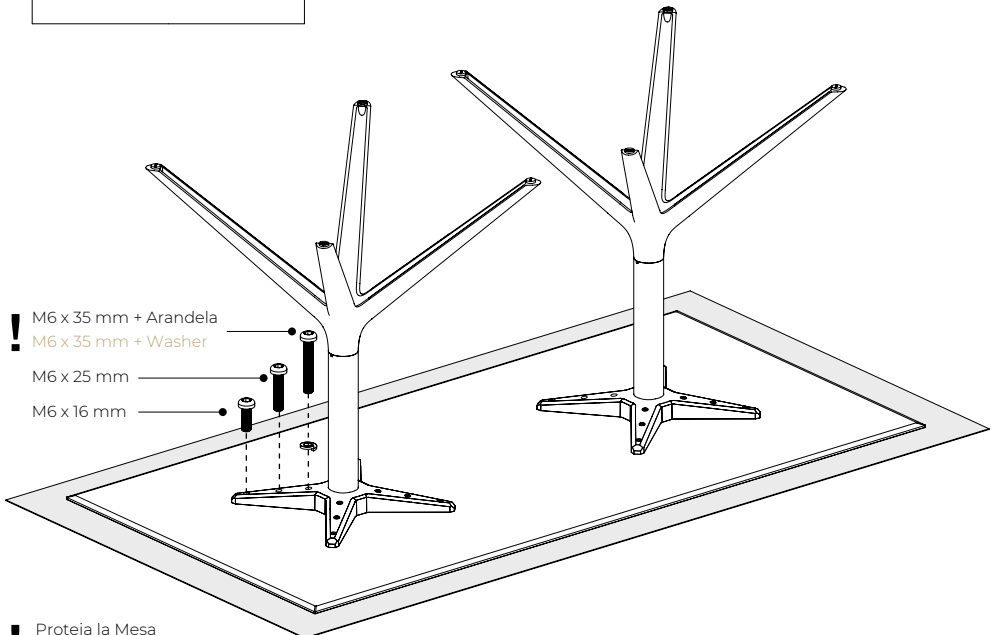

ASSEMBLY

! Transportar el Tablero en Posición Vertical

Please Carry the Table Top Only in a Vertical Position

! El Tablero Puede Romperse al Transportarlo en Posición Horizontal

The Table Top Could Break if Carried in a Horizontal Way

! Diferentes Longitudes de Tornillos
Different Screw Lengths

M6 x 16 mm
x 8

M6 x 25 mm
x 8

M6 x 35 mm + Arandela
M6 x 35 mm + Washer

x 8 x 8

Llave Allen N° 4
N° 4 Allen Key

Posiciones de los Tornillos en Tableros Rectangulares
Screw Insertions in Rectangular Table Top

! M6 x 35 mm + Arandela
M6 x 35 mm + Washer

M6 x 25 mm

M6 x 16 mm

! Proteja la Mesa

Please make sure the table top is well looked after