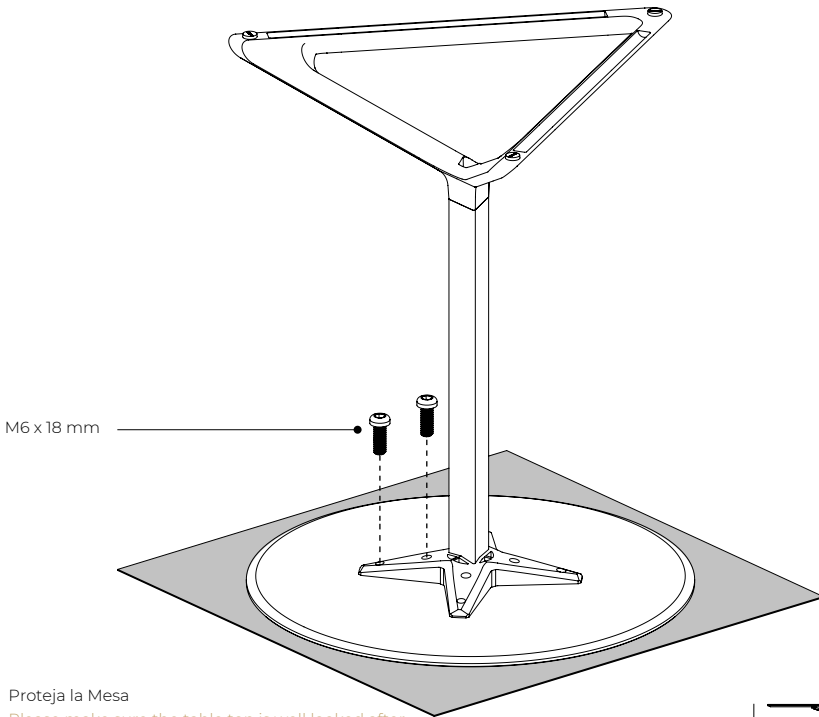

## ASSEMBLY

- ! Diferentes Longitudes de Tornillos  
Different Screw Lengths

Llave Allen N° 4  
N° 4 Allen Key

Posiciones de los Tornillos en Tableros Cuadrados y Redondos  
Screw Insertions in Square and Round Table Top

- ! Proteja la Mesa  
Please make sure the table top is well looked after

50 cm  
19 3/4"

66006

73 cm  
28 3/4"

66007

105 cm  
41 3/4"

66008