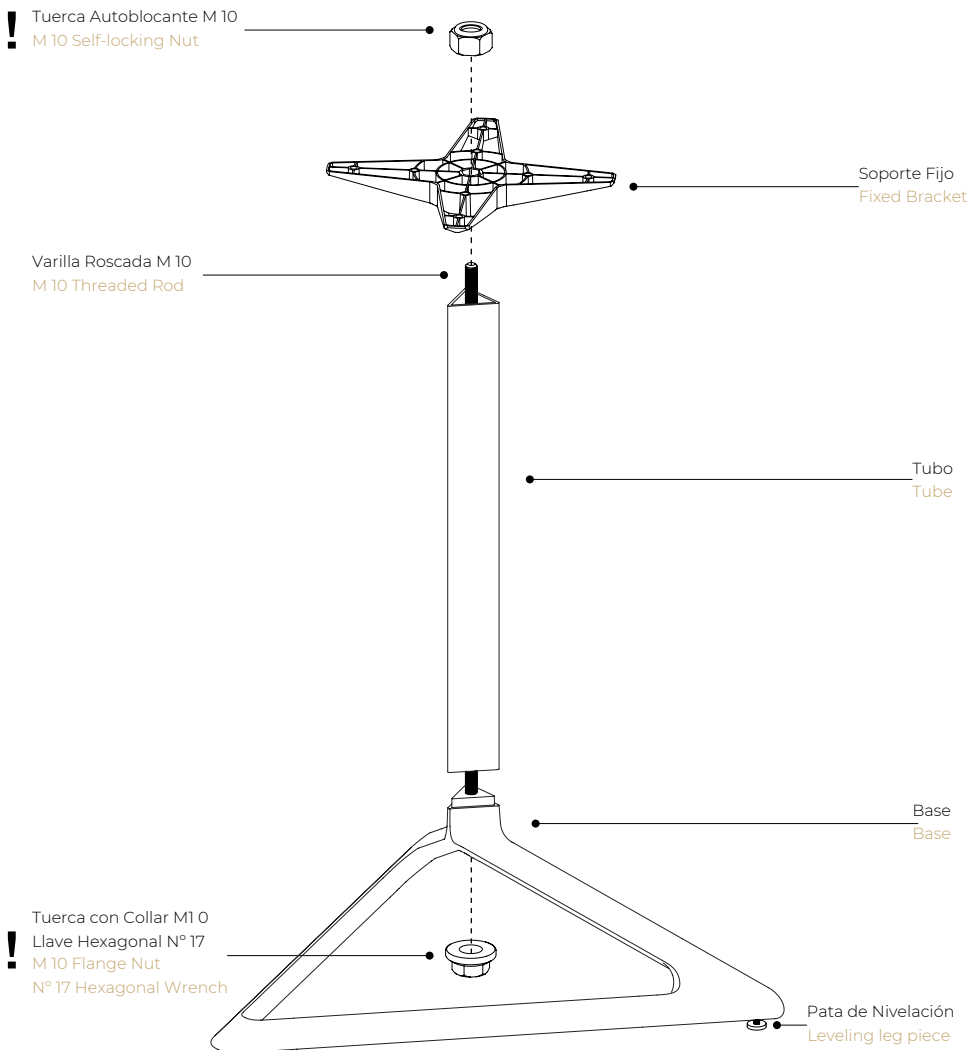

### Colección Delta / Delta Collection Instrucciones para montaje / Assembling instructions

## ASSEMBLY

- ! Diferentes Longitudes de Tornillos  
Different Screw Lengths

Llave Allen N° 4  
N° 4 Allen Key

Posiciones de los Tornillos en Tableros Cuadrados y Redondos  
Screw Insertions in Square and Round Table Top

- ! Proteja la Mesa  
Please make sure the table top is well looked after

50 cm  
19 3/4"

66006

73 cm  
28 3/4"

66007

105 cm  
41 3/4"

66008