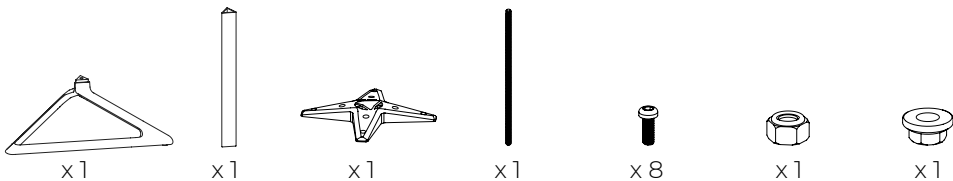

### Colección Delta / Delta Collection Instrucciones para montaje / Assembling instructions

## ASSEMBLY

- ! Diferentes Longitudes de Tornillos  
Different Screw Lengths

Llave Allen N° 4  
N° 4 Allen Key

Posiciones de los Tornillos en Tableros Cuadrados y Redondos  
Screw Insertions in Square and Round Table Top

- ! Proteja la Mesa  
Please make sure the table top is well looked after

50 cm  
19 3/4"

66006

73 cm  
28 3/4"

66007

105 cm  
41 3/4"

66008