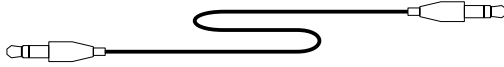

Modo de conexión con cable Estéreo 3.5mm - 3.5mm suministrado / 3.5mm - 3.5mm provided Stereo cable connection mode.

- Conecte el cable estéreo al conector para auriculares de su dispositivo portátil

Connect the stereo cable to the headphone jack device

- Conecte el otro extremo del cable estéreo a la entrada AUX 3.5 mm del producto VONDONOM

Connect the other end of the stereo cable on the VONDONOM product 3.5mm input AUX jack.

VONDONOM