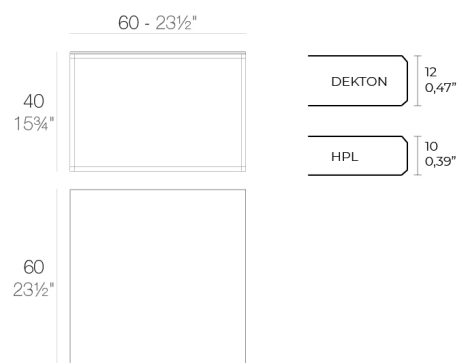

Caratteristiche

Descrizione

Estruso di alluminio con basamento in fusione di alluminio laccato.

Peso

9.5 Kg

SUAVE Mesa Baja 60x60x40
SUAVE Low Table 23½x23½x15¾

FINITURE

LACCATO + HPL