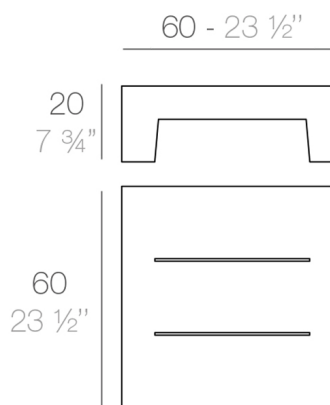

View online: <https://www.vondom.com/it/prodotti/44405>

Caratteristiche

Descrizione

Fabbricata in resina di polietilene tramite stampo rotazionale a doppia parete. 100% riciclabile. adatto a interni e esterni. disponibile in varie finiture.

Peso

6 Kg

JUT Mesa Baja 60 x 60
JUT Low Table 23½" x 23½"

FINITURA

BASIC

Ref. 44405

Resina in polietilene finito opaco

- ICE
- BIANCO
- NERO
- BRONZO
- ACCIAIO
- ANTRACITE
- ROSSO
- PISTACCHIO
- ARANCIONE
- KHAKI
- NAVY
- TAUPE
- PLUM
- ECRU