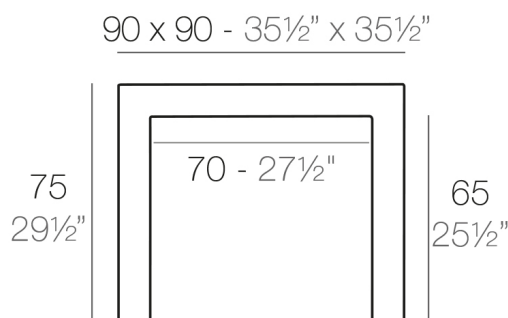

View online: <https://www.vondom.com/it/prodotti/44410>

Caratteristiche

Descrizione

Fabbricata in resina di polietilene tramite stampo rotazionale a doppia parete. 100% riciclabile. adatto a interni e esterni. disponibile in varie finiture.

Peso

18 Kg

JUT Mesa 90x90

JUT Table 35 1/2"x35 1/2"

FINITURA

BASIC

Ref. 44410

Resina in polietilene finito opaco