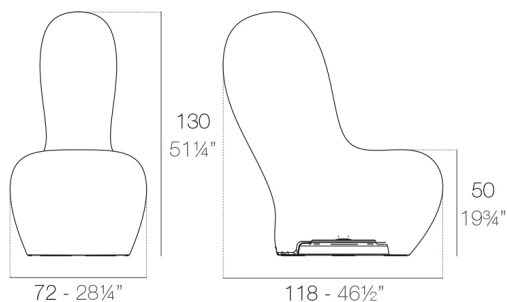

View online: <https://www.vondom.com/it/prodotti/45010A>

Caratteristiche

Descrizione

Fabbricata in resina di polietilene tramite stampo rotazionale a doppia parete. 100% riciclabile . adatto a interni e esterni. disponibile in varie finiture.

Peso

31.69 Kg

SABINAS Lámpara High
Sabinas High Lamp

LUCE

LUCE

Ref. 45010W

Finitura color bianco traslucido opaco , include illuminazione interna di colore bianco tramite lampada a basso consumo

ICE