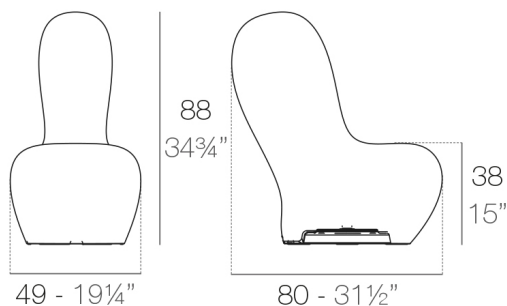

View online: <https://www.vondom.com/it/prodotti/45011A>

Caratteristiche

Descrizione

Fabbricata in resina di polietilene tramite stampo rotazionale a doppia parete. 100% riciclabile . adatto a interni e esterni. disponibile in varie finiture.

Peso

22.51 Kg

SABINAS Lámpara Low
Sabinas Low Lamp

LUCE

LUCE

Ref. 45011W

Finitura color bianco traslucido opaco , include illuminazione interna di colore bianco tramite lampada a basso consumo

ICE