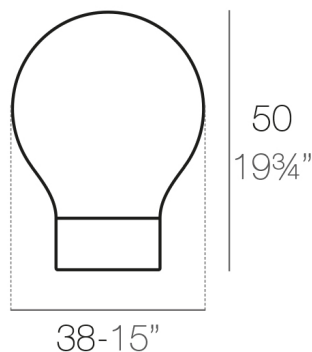

View online: <https://www.vondom.com/it/prodotti/46038A>

Caratteristiche

Descrizione

Fabbricata in resina di polietilene tramite stampo rotazionale a doppia parete. 100% riciclabile. adatto a interni e esterni. disponibile in varie finiture.

Peso

3.19 Kg

THE SECOND LIGHT Ø38 cm
THE SECOND LIGHT Ø15"

LUCE

LUCE

Ref. 46038W

Finitura color bianco traslucido opaco, include illuminazione interna di colore bianco tramite lampada a basso consumo

ICE