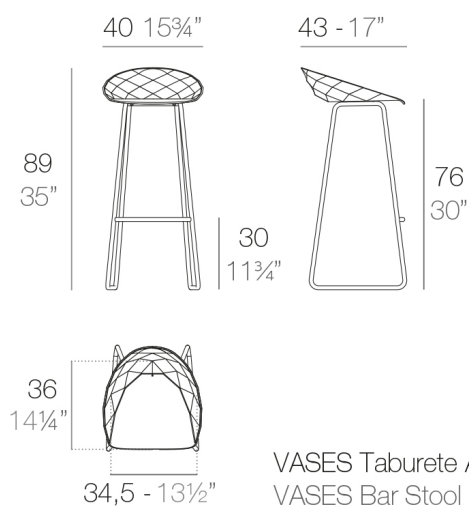

FINITURA

BASIC PP

Ref. 47071

Disponibile in vari colori

- ☐ BIANCO
- ☒ NERO
- ☐ BRONZO
- ☐ ROSSO
- ☐ ECRU