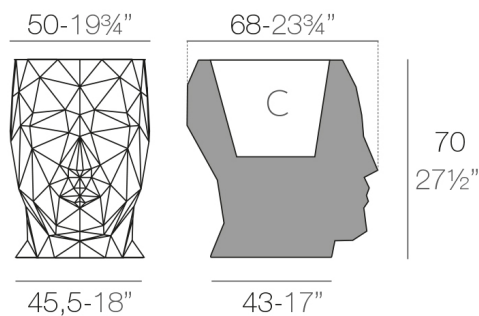

ADAN FIORIERA 49x68x70

By Teresa Sapey

Teresa Sapey surprises us with her creations, this time through the ADAN Collection for Vondom, an item with a lot of personality, and a shape which is faceted, like that of a diamond. More than objects, they are multifunctional architecture pieces, since besides being used as vases they can be used as seats, flower pots, auxiliary tables... They are lifestyle objects that create a stir, fitting in with any style and are made of materials that allow for both outdoor and indoor use.

View online: <https://www.vondom.com/it/prodotti/49060A>

Caratteristiche

Descrizione

Vaso fabbricato con resina di polietilene ramite stampo rotazionale a doppia parete. 100% riciclabile. Adatto a interni e esterni. Disponibile in varie finiture.

Peso

10.02 Kg

ADAN Maceta 70

ADAN Planter 70

C = 24 L

C = 11 gal

FINITURA

BASIC

Ref. 49060A

Resina in polietilene finito opaco

ICE
BIANCO
NERO
BRONZO
ACCIAIO
ANTRACITE
ROSSO
PISTACCHIO
ARANCIONE
KHAKI
NAVY
TAUPE
PLUM
ECRU