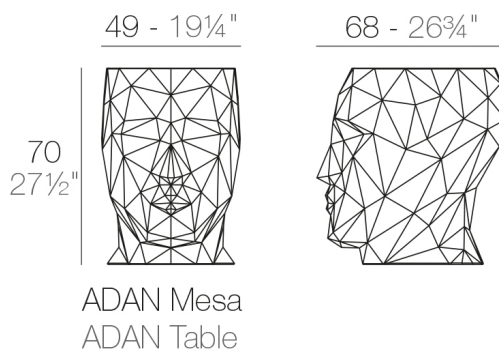

ADAN TAVOLO 49x68x70

By Teresa Sapey

Teresa Sapey surprises us with her creations, this time through the ADAN Collection for Vondom, an item with a lot of personality, and a shape which is faceted, like that of a diamond. More than objects, they are multifunctional architecture pieces, since besides being used as vases they can be used as seats, flower pots, auxiliary tables... They are lifestyle objects that create a stir, fitting in with any style and are made of materials that allow for both outdoor and indoor use.

View online: <https://www.vondom.com/it/prodotti/49062>

Caratteristiche

Descrizione

Fabbricata in resina di polietilene tramite stampo rotazionale a doppia parete.
100% riciclabile . adatto a interni e esterni. disponibile in varie finiture.

Peso

8.5 Kg

FINITURA

BASIC

Ref. 49062

Resina in polietilene finito opaco

- ☐ ICE
- ☐ BIANCO
- ☐ NERO
- ☐ BRONZO
- ☐ ACCIAIO
- ☐ ANTRACITE
- ☐ ROSSO
- ☐ PISTACCHIO
- ☐ ARANCIONE
- ☐ KHAKI
- ☐ NAVY
- ☐ PLUM
- ☐ TAUPE
- ☐ ECRU