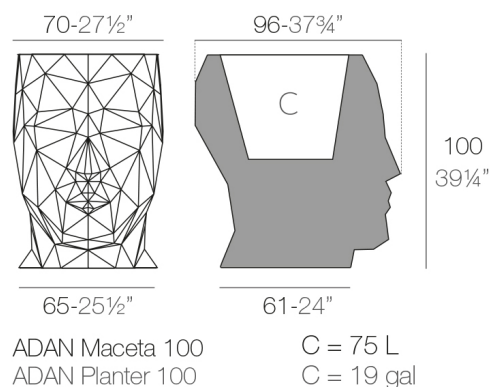

FINITURA

BASIC

Ref. 49074A

Resina in polietilene finito opaco

	ICE
	BIANCO
	NERO
	BRONZO
	ACCIAIO
	ANTRACITE
	ROSSO
	PISTACCHIO
	ARANCIONE
	KHAKI
	NAVY
	TAUPE
	PLUM
	ECRU