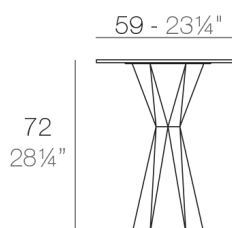

### Descrizione

Fabbricata con resina di polietilene tramite stampo rotazionale a doppia parete. 100% riciclabile . adatto a interni e esterni. disponibile in varie finiture. piano in hpl

### Peso

23.81 Kg

VERTEX Mesa 60x60  
VERTEX Table 23½"x23½"