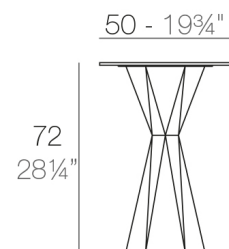

View online: <https://www.vondom.com/it/prodotti/51017C>

Caratteristiche

Descrizione

Fabbricata con resina di polietilene tramite stampo rotazionale a doppia parete.
100% riciclabile . adatto a interni e esterni. disponibile in varie finiture. piano in hpl

Peso

21.41 Kg

VERTEX Mesa 50x50
VERTEX Table 19³/₄"x19³/₄"

FINITURA

BASIC

Ref. 51017C

Resina in polietilene finito opaco

- BIANCO
- NERO
- BRONZO
- ACCIAIO
- ANTRACITE
- ROSSO
- PISTACCHIO
- ARANCIONE
- KHAKI
- NAVY
- TAUPE
- PLUM
- ECRU
- BEIGE