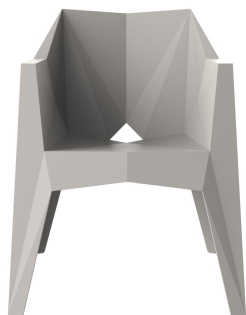

VOXEL POLTRONA

By Karim Rashid

La sedia Voxel è il pezzo architettonico perfetto per qualsiasi spazio, ispirato da un precedente pezzo Vondom, la sedia Vertex.

Ha una forma strutturale unica, angolata e sfaccettata, resa possibile dall'impiego di uno stampo a iniezione. Il peso è distribuito in modo uniforme grazie alla sua forma intelligente. Il suo corpo leggero lo rende facile da trasportare e da riporre. La sedia può essere impilata una sopra l'altra, risparmiando spazio considerevole quando si ripongono.

The armchair is a minimal simple yet voluminous stackable chair that is faceted just in the perfect places for comfort, just in the right angles for hyper-strength, imbuing the correct creases for beauty, and just the few merging and converging lines for purity.
View online: <https://www.vondom.com/it/prodotti/51031>

Caratteristiche

Descrizione

realizzato in polipropilene a iniezione a gas air-moulding e rinforzato con fibra di vetro. Impilabile. Disponibile in vari colori. Adatto per interni ed esterni.

Peso

6.81 Kg

FINITURA