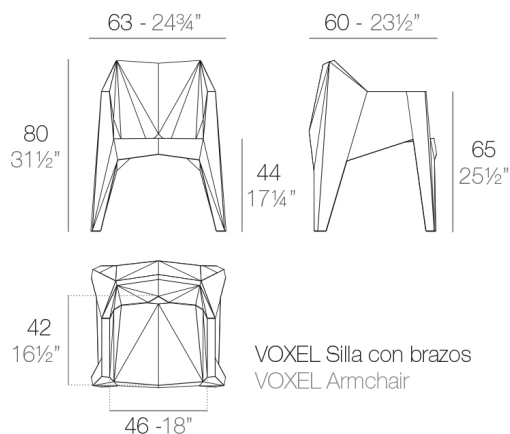

VOXEL POLTRONA

By Karim Rashid

La sedia Voxel è il pezzo architettonico perfetto per qualsiasi spazio, ispirato da un precedente pezzo Vondom, la sedia Vertex.

Ha una forma strutturale unica, angolata e sfaccettata, resa possibile dall'impiego di uno stampo a iniezione. Il peso è distribuito in modo uniforme grazie alla sua forma intelligente. Il suo corpo leggero lo rende facile da trasportare e da riporre. La sedia può essere impilata una sopra l'altra, risparmiando spazio considerevole quando si ripongono.

The armchair is a minimal simple yet voluminous stackable chair that is faceted just in the perfect places for comfort, just in the right angles for hyper-strength, imbuing the correct creases for beauty, and just the few merging and converging lines for purity.
View online: <https://www.vondom.com/it/prodotti/51031>

Caratteristiche

Descrizione

realizzato in polipropilene a iniezione a gas air-moulding e rinforzato con fibra di vetro. Impilabile. Disponibile in vari colori. Adatto per interni ed esterni.

Peso

6.81 Kg

FINITURA