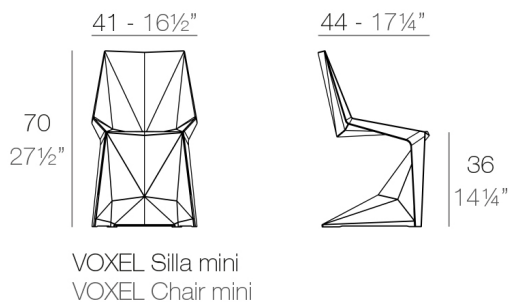

VOXEL MINI CHAIR

By Karim Rashid

La sedia Voxel è il pezzo architettonico perfetto per qualsiasi spazio, ispirato da un precedente pezzo Vondom, la sedia Vertex.

Ha una forma strutturale unica, angolata e sfaccettata, resa possibile dall'impiego di uno stampo a iniezione. Il peso è distribuito in modo uniforme grazie alla sua forma intelligente. Il suo corpo leggero lo rende facile da trasportare e da riporre. La sedia può essere impilata una sopra l'altra, risparmiando spazio considerevole quando si ripongono.

The armchair is a minimal simple yet voluminous stackable chair that is faceted just in the perfect places for comfort, just in the right angles for hyper-strength, imbuing the correct creases for beauty, and just the few merging and converging lines for purity.
View online: <https://www.vondom.com/it/prodotti/51036>

Caratteristiche

Descrizione

realizzato in polipropilene a iniezione a gas air-moulding e rinforzato con fibra di vetro. Impilabile. Disponibile in vari colori. Adatto per interni ed esterni.

Peso

3 Kg

FINITURA