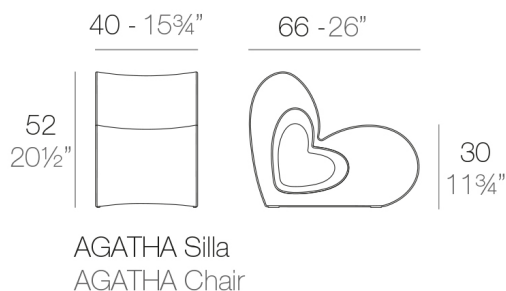

FINITURA

BASIC

Ref. 52001

Resina in polietilene finito opaco

- ICE
- BIANCO
- NERO
- BRONZO
- ACCIAIO
- ANTRACITE
- ROSSO
- PISTACCHIO
- ARANCIONE
- KHAKI
- NAVY
- TAUPE
- PLUM
- ECRU