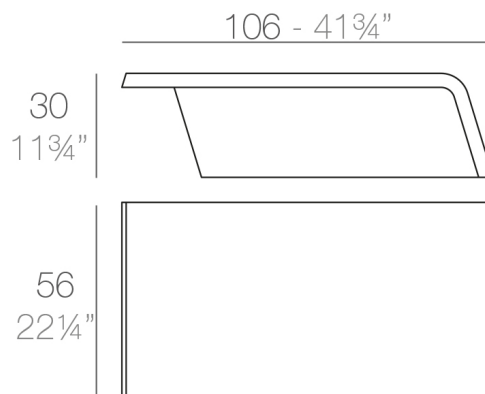

View online: <https://www.vondom.com/it/prodotti/53007>

Caratteristiche

Descrizione

Fabbricata in resina di polietilene tramite stampo rotazionale a doppia parete.
100% riciclabile . adatto a interni e esterni. disponibile in varie finiture.

Peso

12.5 Kg

REST Mesa Baja
REST Low Table

FINITURA

BASIC

Ref. 53007

Resina in polietilene finito opaco

- ICE
- BIANCO
- NERO
- BRONZO
- ACCIAIO
- ANTRACITE
- ROSSO
- PISTACCHIO
- ARANCIONE
- KHAKI
- NAVY
- TAUPE
- PLUM