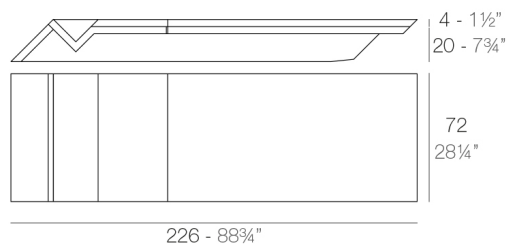

REST Tumbona
REST Sun Chaise

FINITURA

BASIC

Ref. 53008

Resina in polietilene finito opaco

- ICE
- BIANCO
- NERO
- BRONZO
- ACCIAIO
- ANTRACITE
- ROSSO
- PISTACCHIO
- ARANCIONE
- KHAKI