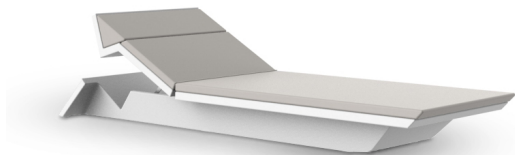

REST LETTINO

By A-cero

I mobili REST si ispirano all'ORIGAMI, un'arte di origine giapponese basata sulla piegatura della carta per ottenere figure di varie forme, e nella linea di pensiero "Less is more". Mentre la fioriera ALMA si ispira a un'architettura delle Torri di Dubai. È un set composto da una poltrona, un divano e un tavolo, le cui strutture modulari danno libertà al cliente di adattare alle proprie esigenze ed a qualsiasi spazio. REST ci mostra l'essenza dei suoi creatori sempre fedeli all'eleganza, alla bellezza e all'esclusività, nonché il suo totale adattamento ai clienti. Da forme geometriche marcate, dinamiche, eleganti e leggere, nasce una collezione che offre il massimo comfort all'utente e si integra nell'architettura d'avanguardia grazie al suo design contemporaneo, come quello nato dallo studio A-cero. La fioriera ALMA propone un nuovo concetto di decoro senza mai trascurare la praticità, poiché questa fioriera può essere installata all'aperto, mantenendola in buone condizioni, anche nelle condizioni climatiche più estreme. Inoltre REST e ALMA presentano l'opzione di illuminazione integrata, per qualsiasi spazio interno ed esterno. La tecnica di produzione utilizzata è lo stampaggio rotazionale. È un processo tecnologico che garantisce la massima qualità del prodotto e cura tutti i dettagli.

View online: <https://www.vondom.com/it/prodotti/53008>

Caratteristiche

Descrizione

Fabbricata in resina di polietilene tramite stampo rotazionale a doppia parete. 100% riciclabile . adatto a interni e esterni. disponibile in varie finiture.