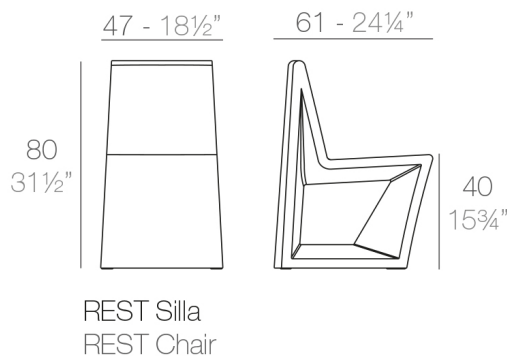

FINITURA

BASIC

Ref. 53012

Resina in polietilene finito opaco

- ☐ BIANCO
- ☐ NERO
- ☐ BRONZO
- ☐ ACCIAIO
- ☐ ANTRACITE
- ☐ ROSSO
- ☐ PISTACCHIO
- ☐ ARANCIONE
- ☐ KHAKI
- ☐ NAVY
- ☐ TAUPE