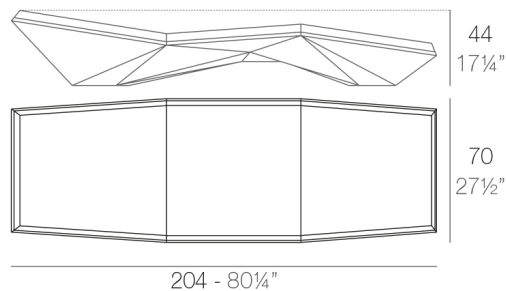

FAZ Tumbona
FAZ Sun Chaise

FINITURA

BASIC

Ref. 54008

Resina in polietilene finito opaco

- ICE
- BIANCO
- NERO
- BRONZO
- ACCIAIO
- ANTRACITE
- ROSSO
- PISTACCHIO
- ARANCIONE
- KHAKI
- NAVY
- PLUM