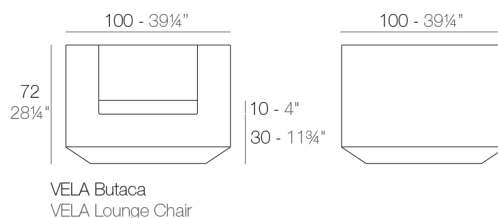

FINITURA

BASIC

Ref. 54023

Resina in polietilene finito opaco

- ☐ ICE
- ☐ BIANCO
- ☒ NERO
- ☐ BRONZO
- ☐ ACCIAIO
- ☐ ANTRACITE
- ☐ ROSSO
- ☐ PISTACCHIO
- ☐ ARANCIONE
- ☐ KHAKI