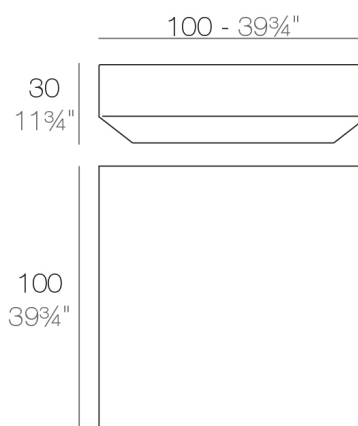

View online: <https://www.vondom.com/it/prodotti/54030>

Caratteristiche

Descrizione

Fabbricata in resina di polietilene tramite stampo rotazionale a doppia parete.
100% riciclabile . adatto a interni e esterni. disponibile in varie finiture.

Peso

15 Kg

VELA Mesa Baja 100 x 100
VELA Low Table 39³/₄" x 39³/₄"

Combinazioni

- 1 x 54027 Módulo Central XL Sectional Sofa XL Armless
- 1 x 54024 Módulo Izquierdo XL Sectional Sofa XL Left
- 1 x 54025 Módulo Derecho XL Sectional Sofa XL Right