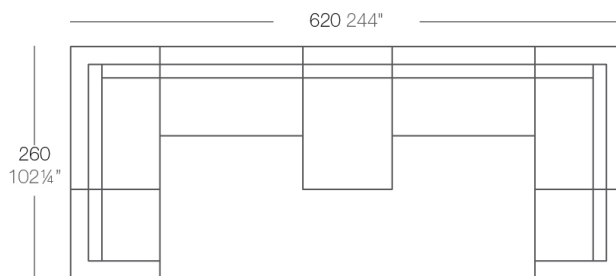

1 x 54026 Módulo Central Sectional Sofa Armless
1 x 54077 Módulo Izquierdo Sectional Sofa Left
1 x 54078 Módulo Derecho Sectional Sofa Right

1 x 54028 M. Central Chaiselongue Sec. Sofa Armless Chaiselongue
1 x 54079 M. Izquierdo Chaiselongue Sectional Sofa Left Chaiselongue
1 x 54080 M. Derecho Chaiselongue Sectional Sofa Right Chaiselongue
2 x 54027 Módulo Central XL Sectional Sofa XL Armless
1 x 54077 Módulo Izquierdo Sectional Sofa Left
1 x 54078 Módulo Derecho Sectional Sofa Right

FINITURA

BASIC

Ref. 54030

Resina in polietilene finito opaco

- ☐ ICE
- ☐ BIANCO
- ☐ NERO
- ☐ BRONZO
- ☐ ACCIAIO
- ☐ ANTRACITE
- ☐ ROSSO
- ☐ PISTACCHIO
- ☐ ARANCIONE
- ☐ KHAKI
- ☐ NAVY
- ☐ TAUPE
- ☐ PLUM
- ☐ ECRU
- ☐ BEIGE

LACCATO

Ref. 54030F

Resina in polietilene con una finitura laccata brillante

- ☐ BIANCO
- ☐ NERO
- ☐ BRONZO
- ☐ ACCIAIO
- ☐ ANTRACITE
- ☐ ROSSO
- ☐ PISTACCHIO
- ☐ ARANCIONE
- ☐ KHAKI
- ☐ NAVY
- ☐ TAUPE