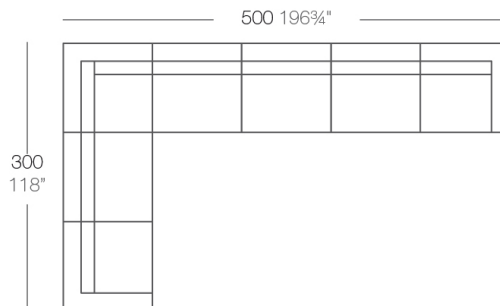

View online: <https://www.vondom.com/it/prodotti/54030>

Caratteristiche

Descrizione

Fabbricata in resina di polietilene tramite stampo rotazionale a doppia parete.
100% riciclabile . adatto a interni e esterni. disponibile in varie finiture.

Peso

15 Kg

VELA Mesa Baja 100 x 100
VELA Low Table 39³/₄" x 39³/₄"

Combinazioni

- 1 x 54027 Módulo Central XL Sectional Sofa XL Armless
- 1 x 54024 Módulo Izquierdo XL Sectional Sofa XL Left
- 1 x 54025 Módulo Derecho XL Sectional Sofa XL Right