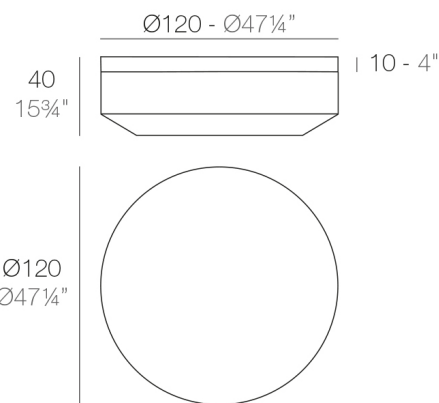

VELA Redondo Puff-Chaise Longue
VELA Round Ottoman-Chaise Longue

FINITURA

BASIC

Ref. 54033

Resina in polietilene finito opaco

- ICE
- BIANCO
- NERO
- BRONZO
- ACCIAIO
- ANTRACITE
- ROSSO
- PISTACCHIO
- ARANCIONE
- KHAKI
- NAVY
- TAUPE