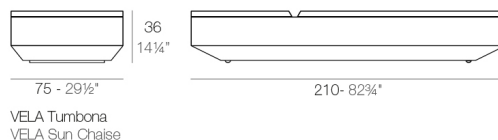

FINITURA

BASIC

Ref. 54034

Resina in polietilene finito opaco

- ICE
- BIANCO
- NERO
- BRONZO
- ACCIAIO
- ANTRACITE
- ROSSO
- PISTACCHIO
- ARANCIONE
- KHAKI
- NAVY
- TAUPE