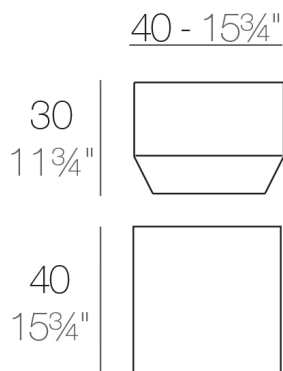

View online: <https://www.vondom.com/it/prodotti/54041>

Caratteristiche

Descrizione

Fabbricata in resina di polietilene tramite stampo rotazionale a doppia parete.
100% riciclabile . adatto a interni e esterni. disponibile in varie finiture.

Peso

3.5 Kg

VELA Mesa Baja 40 x 40

VELA Low Table 15³/₄"

FINITURA

BASIC

Ref. 54041

Resina in polietilene finito opaco